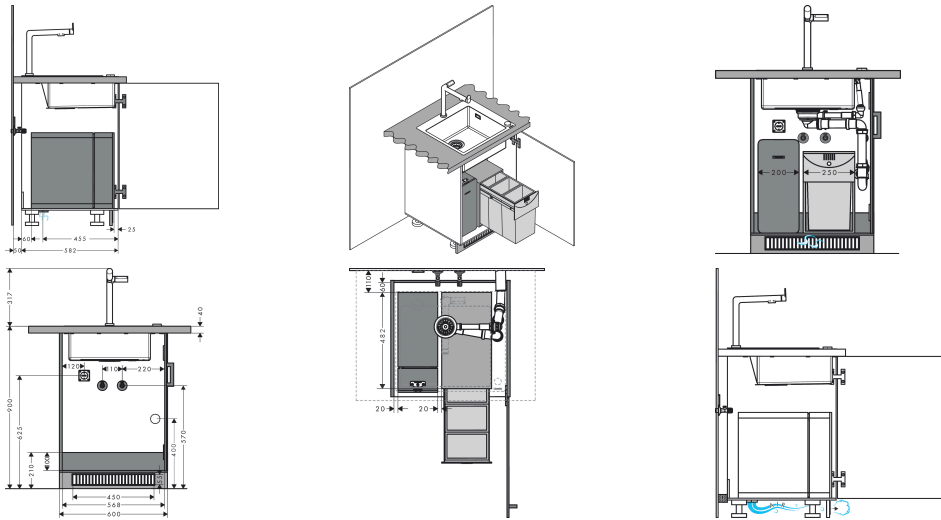

Merk hansgrohe
 Artikelnaam **Aqittura M91** Soda systeem 240, 1jet, chroom
 Art.nr. 76837800
 Oppervlakte rvs look
 Netto prijs 2.786,88 EUR

Product foto

Maat tekeningen

Kenmerken

- bestaat uit: ééngreeps keukenkraan, filterkop, mineraliseringskardoes Harmony met filter, SodaBase
- niet inbegrepen: CO2 patroon
- draaibereik 60° of 110°, instelbaar in 2 standen
- laminaire straal
- maximale doorstroomhoeveelheid bij 3 bar: 6,5 l/min
- keramisch kardoes
- eenvoudige montage dankzij de G 3/8 flexibele aansluitslangen
- boren van een kraangat Ø 35 vereist
- gescheiden watertoevoer voor gefilterd en ongefilderd water
- gekoeld, gefilterd drinkwater in plat, medium en bruisend via de keuze knop aan de uitloop
- bediening en monitoring van je verbruik via de hansgrohe home App
- filtercapaciteit: 300 l
- koelingscapaciteit: 7l/uur gekoeld water
- pushbericht bij lage capaciteit van het filter of van de CO2-patroon (hansgrohe home App)
- energieverbruik: 240W (water afgifte), 180W (koeling), 3W (standby)
- aansluiting: 230V ±10 %
- Maximale af te tappen hoeveelheid gekoeld/bruisend water: 2 l/min
- IP-beschermingsgraad: IP21

Technologie

Straalsoorten

Certificaat

Merk hansgrohe
 Artikelnaam **Aqittura M91** Soda systeem 240, 1jet, chroom
 Art.nr. 76837800
 Oppervlakte rvs look
 Netto prijs 2.786,88 EUR

Stroomschema

Merk **hansgrohe**
 Artikelnaam **Aqittura M91** Soda systeem 240, 1jet, chroom
 Art.nr. 76837800
 Oppervlakte rvs look
 Netto prijs 2.786,88 EUR

Installatievoorbeelden

i Afmetingen kunnen variëren vanwege keramische toleranties die verband houden met het productieproces.

Merk hansgrohe
Artikelnaam **Aqittura M91** Soda systeem 240, 1jet, chroom
Art.nr. 76837800
Oppervlakte rvs look
Netto prijs 2.786,88 EUR

Explosietekening voor bouwjaar: >07/22

Merk hansgrohe
 Artikelnaam **Aqittura M91** Soda systeem 240, 1jet, chroom
 Art.nr. 76837800
 Oppervlakte rvs look
 Netto prijs 2.786,88 EUR

Onderdelen voor bouwjaar: >07/22