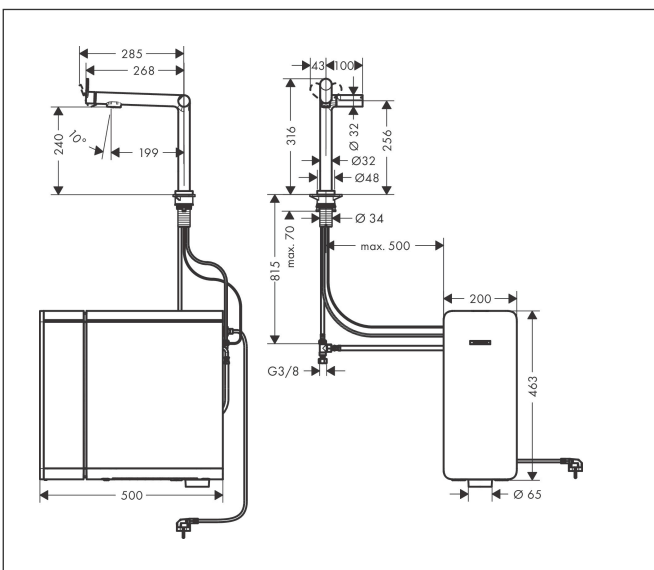

Merk hansgrohe
 Artikelnaam **Aqittura M91** Soda systeem 240, 1jet, chroom
 Art.nr. 76837800
 Oppervlakte rvs look
 Netto prijs 2.786,88 EUR

Product foto

Maat tekeningen

Kenmerken

- bestaat uit: ééngreeps keukenkraan, filterkop, mineraliseringskardoes Harmony met filter, SodaBase
- niet inbegrepen: CO2 patroon
- draaibereik 60° of 110°, instelbaar in 2 standen
- laminaire straal
- maximale doorstroomhoeveelheid bij 3 bar: 6,5 l/min
- keramisch kardoes
- eenvoudige montage dankzij de G 3/8 flexibele aansluitslangen
- boren van een kraangat Ø 35 vereist
- gescheiden watertoevoer voor gefilterd en ongefilderd water
- gekoeld, gefilterd drinkwater in plat, medium en bruisend via de keuze knop aan de uitloop
- bediening en monitoring van je verbruik via de hansgrohe home App
- filtercapaciteit: 300 l
- koelingscapaciteit: 7l/uur gekoeld water
- pushbericht bij lage capaciteit van het filter of van de CO2-patroon (hansgrohe home App)
- energieverbruik: 240W (water afgifte), 180W (koeling), 3W (standby)
- aansluiting: 230V ±10 %
- Maximale af te tappen hoeveelheid gekoeld/bruisend water: 2 l/min
- IP-beschermingsgraad: IP21

Technologie

Straalsoorten

Certificaat

Merk hansgrohe
 Artikelnaam **Aqittura M91** Soda systeem 240, 1jet, chroom
 Art.nr. 76837800
 Oppervlakte rvs look
 Netto prijs 2.786,88 EUR

Stroomschema

Merk **hansgrohe**
 Artikelnaam **Aqittura M91** Soda systeem 240, 1jet, chroom
 Art.nr. 76837800
 Oppervlakte rvs look
 Netto prijs 2.786,88 EUR

Installatievoorbeelden

i Afmetingen kunnen variëren vanwege keramische toleranties die verband houden met het productieproces.

Merk hansgrohe
Artikelnaam **Aqittura M91** Soda systeem 240, 1jet, chroom
Art.nr. 76837800
Oppervlakte rvs look
Netto prijs 2.786,88 EUR

Explosietekening voor bouwjaar: >07/22

Merk hansgrohe
 Artikelnaam **Aqittura M91** Soda systeem 240, 1jet, chroom
 Art.nr. 76837800
 Oppervlakte rvs look
 Netto prijs 2.786,88 EUR

Onderdelen voor bouwjaar: >07/22