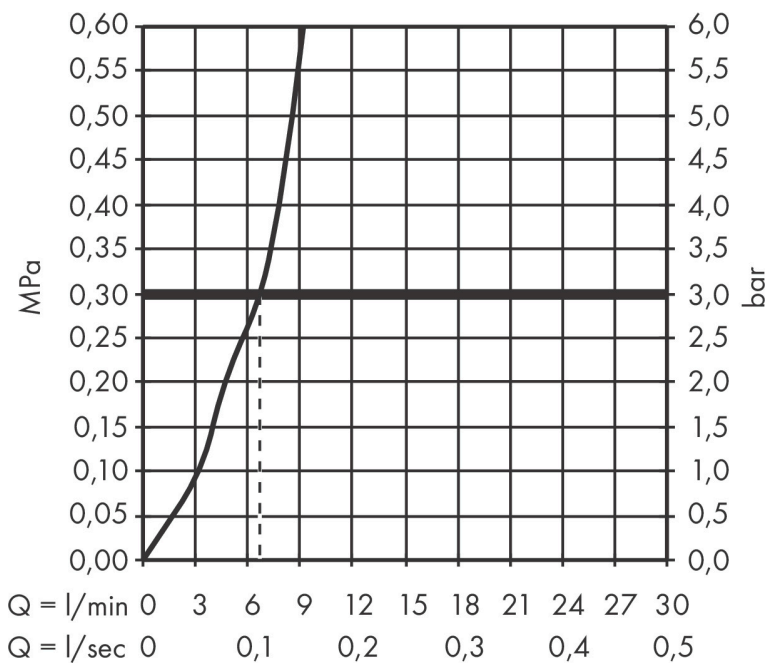

Merk hansgrohe
 Artikelnaam **Aqittura M91** Soda systeem 240, 1jet, chroom
 Art.nr. 76837800
 Oppervlakte rvs look
 Netto prijs 2.786,88 EUR

Product foto

Maat tekeningen

Kenmerken

- bestaat uit: ééngreeps keukenkraan, filterkop, mineraliseringskardoes Harmony met filter, SodaBase
- niet inbegrepen: CO2 patroon
- draaibereik 60° of 110°, instelbaar in 2 standen
- laminaire straal
- maximale doorstroomhoeveelheid bij 3 bar: 6,5 l/min
- keramisch kardoes
- eenvoudige montage dankzij de G 3/8 flexibele aansluitslangen
- boren van een kraangat Ø 35 vereist
- gescheiden watertoevoer voor gefilterd en ongefilderd water
- gekoeld, gefilterd drinkwater in plat, medium en bruisend via de keuze knop aan de uitloop
- bediening en monitoring van je verbruik via de hansgrohe home App
- filtercapaciteit: 300 l
- koelingscapaciteit: 7l/uur gekoeld water
- pushbericht bij lage capaciteit van het filter of van de CO2-patroon (hansgrohe home App)
- energieverbruik: 240W (water afgifte), 180W (koeling), 3W (standby)
- aansluiting: 230V ±10 %
- Maximale af te tappen hoeveelheid gekoeld/bruisend water: 2 l/min
- IP-beschermingsgraad: IP21

Technologie

Straalsoorten

Certificaat

Merk hansgrohe
 Artikelnaam **Aqittura M91** Soda systeem 240, 1jet, chroom
 Art.nr. 76837800
 Oppervlakte rvs look
 Netto prijs 2.786,88 EUR

Stroomschema

Merk **hansgrohe**
 Artikelnaam **Aqittura M91** Soda systeem 240, 1jet, chroom
 Art.nr. 76837800
 Oppervlakte rvs look
 Netto prijs 2.786,88 EUR

Installatievoorbeelden

i Afmetingen kunnen variëren vanwege keramische toleranties die verband houden met het productieproces.

Merk hansgrohe
Artikelnaam **Aqittura M91** Soda systeem 240, 1jet, chroom
Art.nr. 76837800
Oppervlakte rvs look
Netto prijs 2.786,88 EUR

Explosietekening voor bouwjaar: >07/22

Merk hansgrohe
 Artikelnaam **Aqittura M91** Soda systeem 240, 1jet, chroom
 Art.nr. 76837800
 Oppervlakte rvs look
 Netto prijs 2.786,88 EUR

Onderdelen voor bouwjaar: >07/22