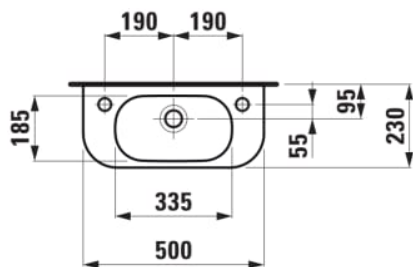

Matériau : Porcelaine

Poids net / kg : 7

Position de la cuve : Centrale

Trou pour la robinetterie : 1 trou sur le côté gauche

Type d'installation : Autoportant

### DESSINS TECHNIQUES

COMPATIBLE AVEC

Mitigeur de lavabo, saillie  
118 mm, goulot fixe,  
fonction Eco+, sans  
vidage, chromé

**H3110810041101**

Mitigeur de lavabo, saillie  
118 mm, goulot fixe,  
fonction Eco+, avec  
vidage, chromé