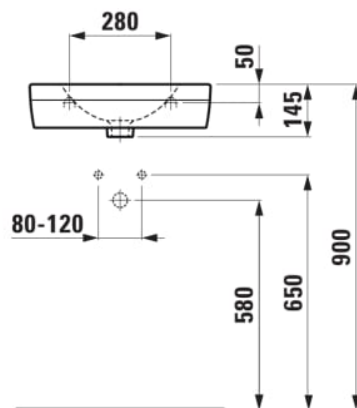

Matériau : Porcelaine

Poids net / kg : 7

Position de la cuve : Centrale

Trou pour la robinetterie : 1 trou sur le côté gauche

Type d'installation : Autoportant

### DESSINS TECHNIQUES

COMPATIBLE AVEC

Mitigeur de lavabo, saillie  
118 mm, goulot fixe,  
fonction Eco+, sans  
vidage, chromé

**H3110810041101**

Mitigeur de lavabo, saillie  
118 mm, goulot fixe,  
fonction Eco+, avec  
vidage, chromé