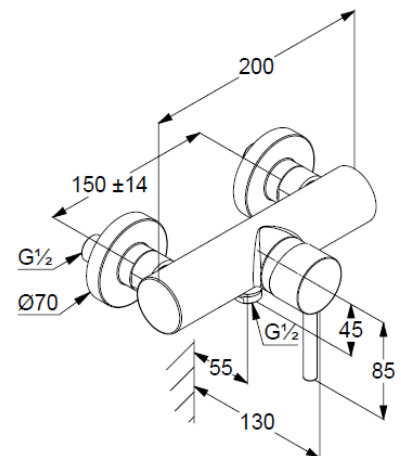

eigensicher gegen Rückfließen

Brauseabgang G1/2

Keramik-Kartusche mit Heißwasserbegrenzung

Durchflussmenge bei 3 bar 28 l/min.

S-Anschlüsse G1/2 x G3/4

Produktabbildung/ Product picture

Maßzeichnung/ Dimensional drawing