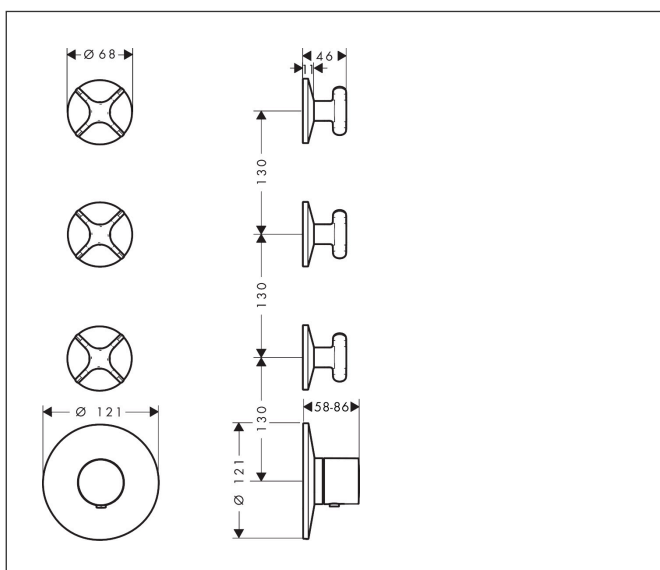

Merk	AXOR
Artikelnaam	<b>AXOR One</b> thermostaatmodule voor 3 douchefuncties met kruisgreep
Art.nr.	48713140
Oppervlakte	Brushed Bronze
Netto prijs	1.312,61 EUR

## Kenmerken

- bestaat uit: thermostaat, stop- en omstelkraan
- gelijktijdig gebruik van 3 functies
- thermostaatkardoes
- doorstroom per functie: 27 l/min
- doorstroomhoeveelheid door gelijktijdig gebruik van alle functies: 38 l/min
- combinatie van Highflow thermostaat met stopkraan en omstelkraan voor 3 functies
- geschikt voor horizontale en verticale montage
- Veiligheidsblokkering bij 40°C
- temperatuurbegrenzing instelbaar
- aansluiting: inbouwdeel

## Maat tekeningen