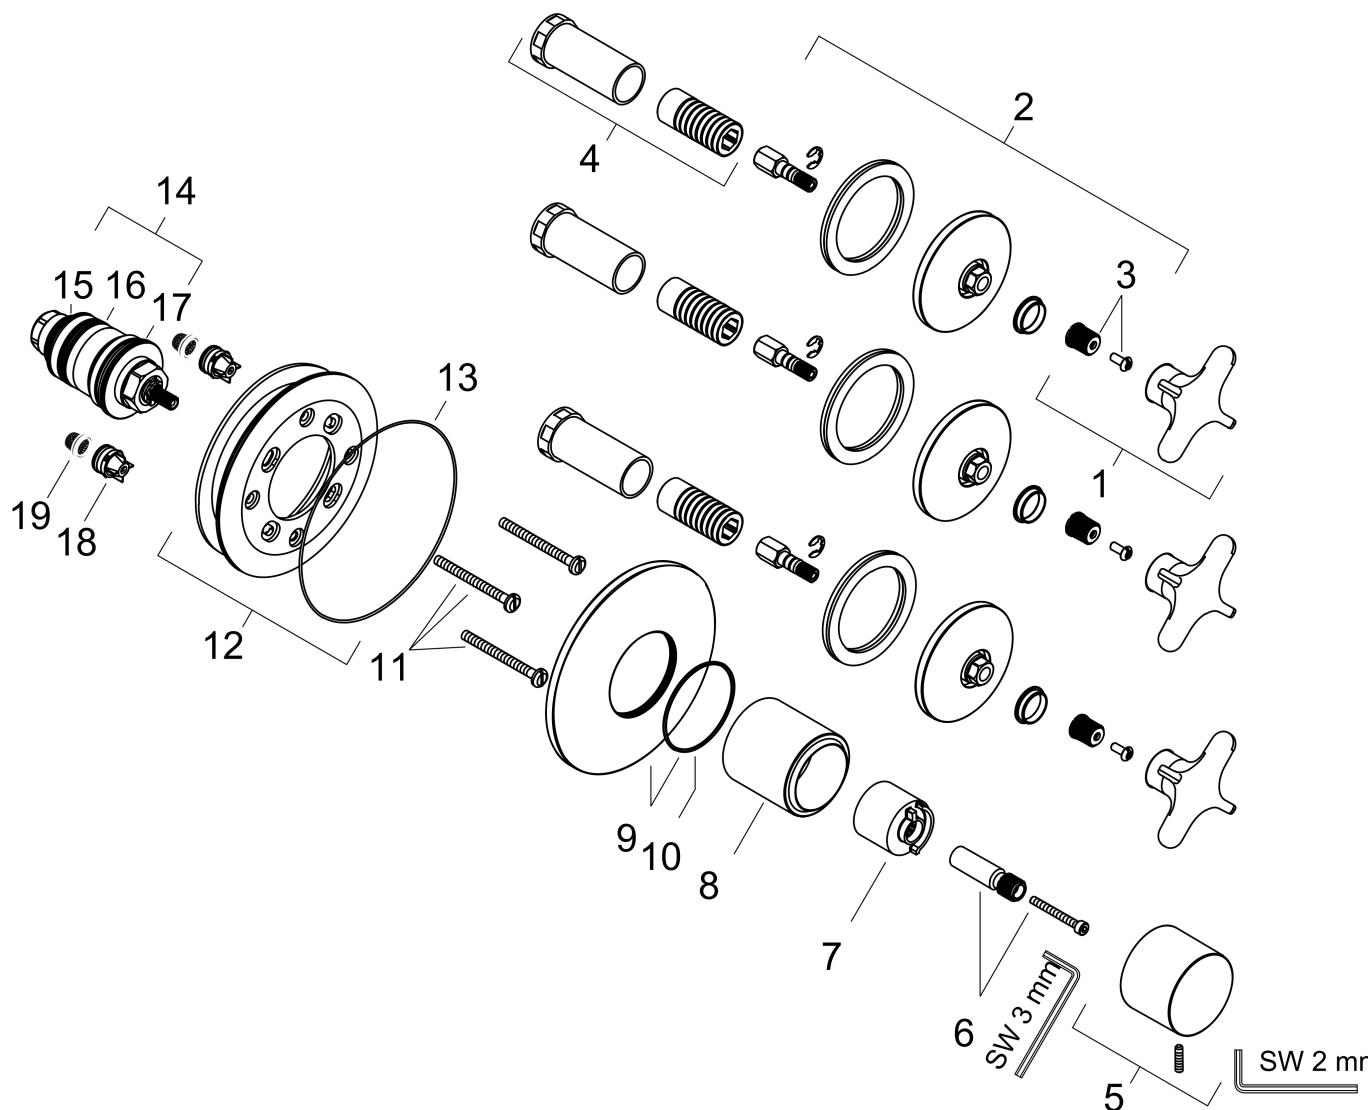

Merk	AXOR
Artikelnaam	AXOR One thermostaatmodule voor 3 douchefuncties met kruisgreep
Art.nr.	48713140
Oppervlakte	Brushed Bronze
Netto prijs	1.312,61 EUR

Explosietekening voor bouwjaar: >06/25