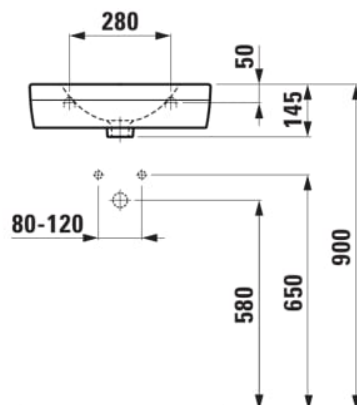

Lave-mains

Matériau : Porcelaine

Poids net / kg : 7

Position de la cuve : Centrale

Trou pour la robinetterie : 1 trou sur le côté droit

Type d'installation : Autoportant

DESSINS TECHNIQUES

COMPATIBLE AVEC

Mitigeur de lavabo, saillie
118 mm, goulot fixe,
fonction Eco+, sans
vidage, chromé

H3110810041101

Mitigeur de lavabo, saillie
118 mm, goulot fixe,
fonction Eco+, avec
vidage, chromé

H3110810041141

LUA

Un langage conceptuel réduit à l'essentiel. Des formes géométriques épurées réunies dans une forme cohérente. Il en résulte une gamme de produits polyvalents pour la salle de bains qui se prête aussi bien à l'architecture privée que publique. Avec LUAS, Toan Nguyen est parvenu à créer un produit de plus qui unifie à long terme la culture de la salle de bains élégante. La collection de robinetterie conçue avec la même exigence, les baignoires aux formes parfaites et la vaste gamme de meubles LANI complètent LUA afin de constituer une véritable solution globale de salle de bains.