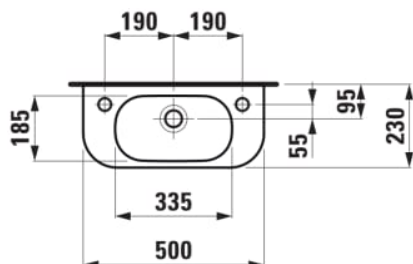

Lave-mains

Matériau : Porcelaine

Poids net / kg : 7

Position de la cuve : Centrale

Trou pour la robinetterie : 1 trou sur le côté droit

Type d'installation : Autoportant

DESSINS TECHNIQUES

COMPATIBLE AVEC

Mitigeur de lavabo, saillie
118 mm, goulot fixe,
fonction Eco+, sans
vidage, chromé

H3110810041101

Mitigeur de lavabo, saillie
118 mm, goulot fixe,
fonction Eco+, avec
vidage, chromé

H3110810041141

LUA

Un langage conceptuel réduit à l'essentiel. Des formes géométriques épurées réunies dans une forme cohérente. Il en résulte une gamme de produits polyvalents pour la salle de bains qui se prête aussi bien à l'architecture privée que publique. Avec LUAS, Toan Nguyen est parvenu à créer un produit de plus qui unifie à long terme la culture de la salle de bains élégante. La collection de robinetterie conçue avec la même exigence, les baignoires aux formes parfaites et la vaste gamme de meubles LANI complètent LUA afin de constituer une véritable solution globale de salle de bains.