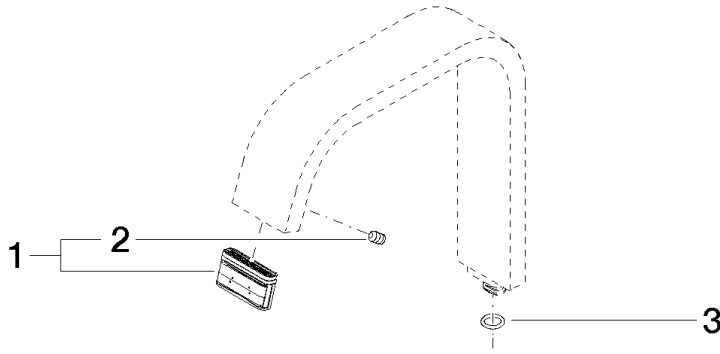

Auslauf - Chrom

90 28 22 266 01

Auslauf - Chrom

90 28 22 266 01

Auslauf - Chrom

90 28 22 266 01

Auslauf - Chrom

90 28 22 266 01

Auslauf - Chrom

90 28 22 266 01

Ersatzteilstückliste

Nr.	Artikelnummer	Benennung	Verbaumenge	Lieferzeit
	90 29 03 118 00 90	Luftsprudlereinsatz 32 x 8 mm 4,5 l/min. -	3	2