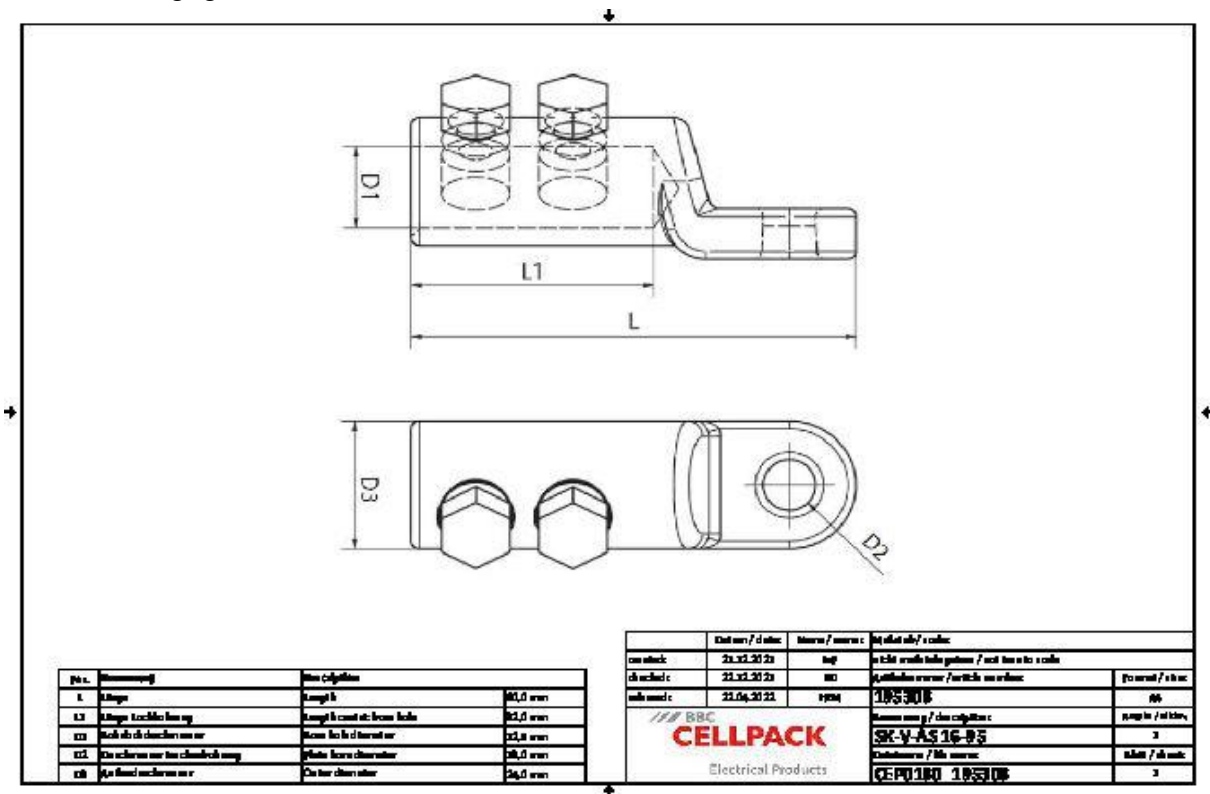

SK-V-AS

Schroef kabelschoen Cu en Al

langsdicht, met schroefverbinders (inclusief breekbout)

Schroefkabelschoen voor aluminium en koper aders RM/SE, voor een stevige bevestiging van de kabel, geschikt voor binnen en buiten eindsluitingen.

Produktbeschrijving

Artikelbeschrijving	SK-V-AS 16-95
Artikelnummer	195308

Technisch Gegevensblad

Technische gegevens

Length L	60 mm
Length L1	32 mm
Diameter D1	12.5 mm
Diameter D2	13 mm
Diameter D3	24 mm
Number of bolts	1 Stuks

Technisch Gegevensblad

Logistieke gegevens

Douanetariefnummer	85369010
EAN/GTIN	4010311053578

Verpakkingsgegevens

Alternatieve maateenheid	Stuk	Zak1	Dun karton	
Basishoeveelheid	1	1	100	
Basis maateenheid	Stuk	Stuk	Stuk	
Lengte (mm)	75	75	310	
Breedte (mm)	30	30	160	
Hoogte (mm)	40	40	100	
Netto gewicht (kg)	0.072	0.072	7.2	
Bruto gewicht (kg)	0.072	0.072	7.5	