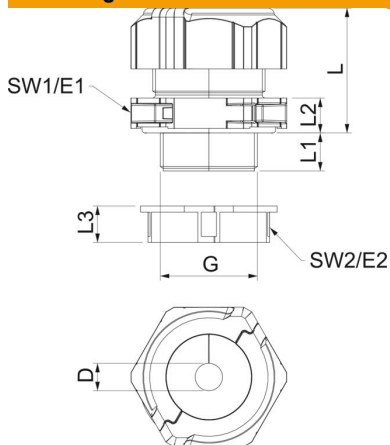

De schroefkoppelsset bestaat uit een tussensteun, een dopmoer en de afdichting. De gedeelde borgmoer is natuurlijk ook meegeleverd.

**PC** Polycarbonaat

### Stamgegevens

Artikelnummer	2024980
Type	V-TEC TB32 20-25
Omschrijving 1	Deelbare Wartel
Omschrijving 2	met dichtring 1 kabel
Fabrikant	OBO
Dimensie	M32
Kleur	Lichtgrijs
Materiaal	Polycarbonaat
Kleinste verkoop-eenheid	5
Eenheid van hoeveelheid	Stuk
Gewicht	6,396 kg
Eenheid gewicht	kg/100 st.
CO2-voetafdruk (GWP) van wieg tot poort	0,2829 kg CO2e / 1 Stuk

# Technisch specificatieblad

Deelbare wartel, dichtingsinzetstuk, 1 kabel, lichtgrijs

Artikelnummer: 2024980

## Afmetingen

Lengte	46 mm
Breedte	51,5 mm
Hoogte	53,5 mm
Maat D	25 mm
Maat E1 (mm)	51,5 mm
Maat E2	45 mm
Afmeting G	M32x1,5 mm
Maat L	41 mm
Afmeting L max.	41 mm
Afmeting L min.	32 mm
Maat L1	14 mm
Maat L2	10 mm
Maat L3	12 mm