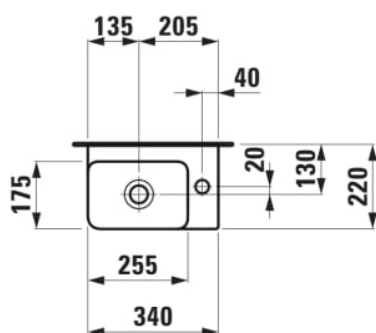

VAL

Lave-mains avec plage de robinetterie à droite

COULEUR ET FINITION

□ 000 Blanc

OPTIONS

114 - avec 1 trou pour la robinetterie à droite, sans trop-plein

Asymétrique

Capacité de la cuve (L) : 2

Commodity Code/Import Code Number for Foreign Trad : 69101000

Forme : Rectangulaire

Forme interne : Square

Largeur de la cuve (mm) : 250

Lave-mains

Longueur de la cuve (mm) : 170

Matériau : Saphirkeramik

Nombre de points de fixation : 2

Poids net / kg : 5,2

Position de la cuve : A gauche

Trou pour la robinetterie : 1 trou sur le côté droit

Type d'installation : Autoportant

DESSINS TECHNIQUES

INCLUS

Pack lavabo avec meuble
'Base' 1 porte

H862280...1061