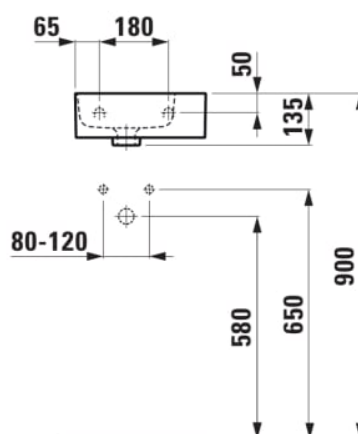

VAL

Lave-mains avec plage de robinetterie à droite

COULEUR ET FINITION

□ 000 Blanc

OPTIONS

114 - avec 1 trou pour la robinetterie à droite, sans trop-plein

Asymétrique

Capacité de la cuve (L) : 2

Commodity Code/Import Code Number for Foreign Trad : 69101000

Forme : Rectangulaire

Forme interne : Square

Largeur de la cuve (mm) : 250

Lave-mains

Longueur de la cuve (mm) : 170

Matériau : Saphirkeramik

Nombre de points de fixation : 2

Poids net / kg : 5,2

Position de la cuve : A gauche

Trou pour la robinetterie : 1 trou sur le côté droit

Type d'installation : Autoportant

DESSINS TECHNIQUES

INCLUS

Pack lavabo avec meuble
'Base' 1 porte

H862280...1061