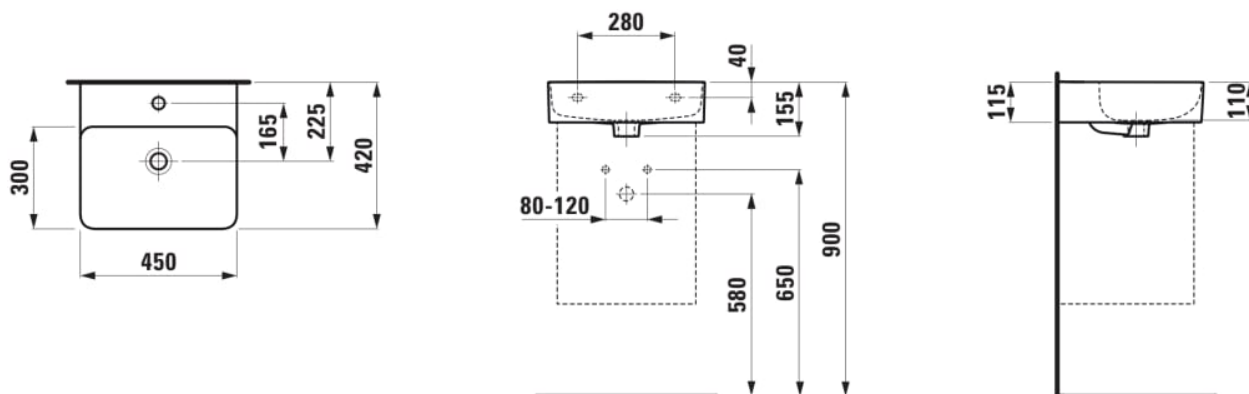

Forme interne : Rectangulaire

Largeur de la cuve (mm) : 294

Lave-mains

Longueur de la cuve (mm) : 438

Matériau : Saphirkeramik

Nombre de points de fixation : 2

Poids net / kg : 9,7

Position de la cuve : Centrale

Profondeur de la cuve (mm) : 110

Trou pour la robinetterie : Sans trou

Type d'installation : Autoportant

DESSINS TECHNIQUES

COMPATIBLE AVEC

Écoulement toujours ouvert avec cache pour soupape, SaphirKeramik