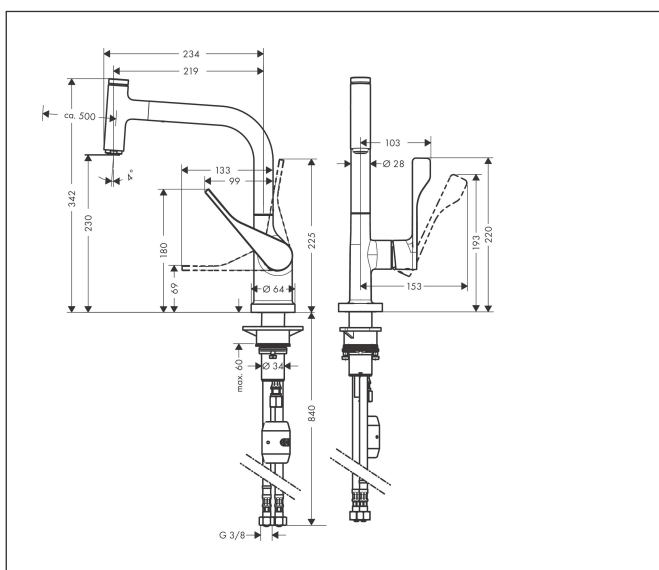

## Maat tekeningen

## Kenmerken

- draaibereik verstelbaar in 2 stappen tot 110° / 150°
- normale straal
- Select knop voor comfortabel aan- en uitzetten van de kraan tijdens gebruik
- MagFit magnetische douchehouder
- maximale doorstroomhoeveelheid bij 3 bar: 9 l/min
- keramisch kardoes
- eenvoudige montage dankzij de G 3/8 flexibele aansluitslangen
- verlengstuk lengte tot 50 cm

## Onderdelen voor bouwjaar: >07/19

Pos	Beschrijving	Art.nr.	Prijs
1	uitloop compl.	92583340	100,36
2	O-ring 8x2	98112000	3,12
3	vuistdouche	92570340	355,06
4	deksel	92566340	19,86
5	O-Ring 14x1,5	98201000	3,12
6	moer	92567000	17,26
7	bovendeel	98463000	42,22
8	perlator M24x1 (15 l/min)	13913000	14,06
9	stelringset	98365000	8,01
10	O-ring 21x2,5	98211000	3,12
11	greep	39891340	142,79
12	inbusschroef M6x10 DIN 916	96029000	3,12
13	greepstop	96338000	3,12
14	afdekkap	98603340	31,82
15	moer	96461000	26,73
16	O-Ring 32x2	98193000	3,12
17	kardoes compl.	92730000	54,08
18	dichting	95008000	8,01
19	gewicht	92500000	34,01
20	slang 1,50 m	92569000	66,87
21	klemverbinding	96099000	8,01
22	aansluitslang 600 mm M10x1	92568000	54,08
23	O-ring 8x1,75	97827000	3,12
24	bevestigingsmateriaal	97523000	4,99
25	schachtbevestigingsset compl. (Ø 34)	95049000	13,21
26	stelring	97548000	3,12
27	aansluitslang 900 mm M8x0,75 G3/8	95372000	26,73
28	O-ring 7x1,5	98422000	3,12
29	terugslagklep DW 10	96456000	8,01
30	zeefdichting	95291000	10,82