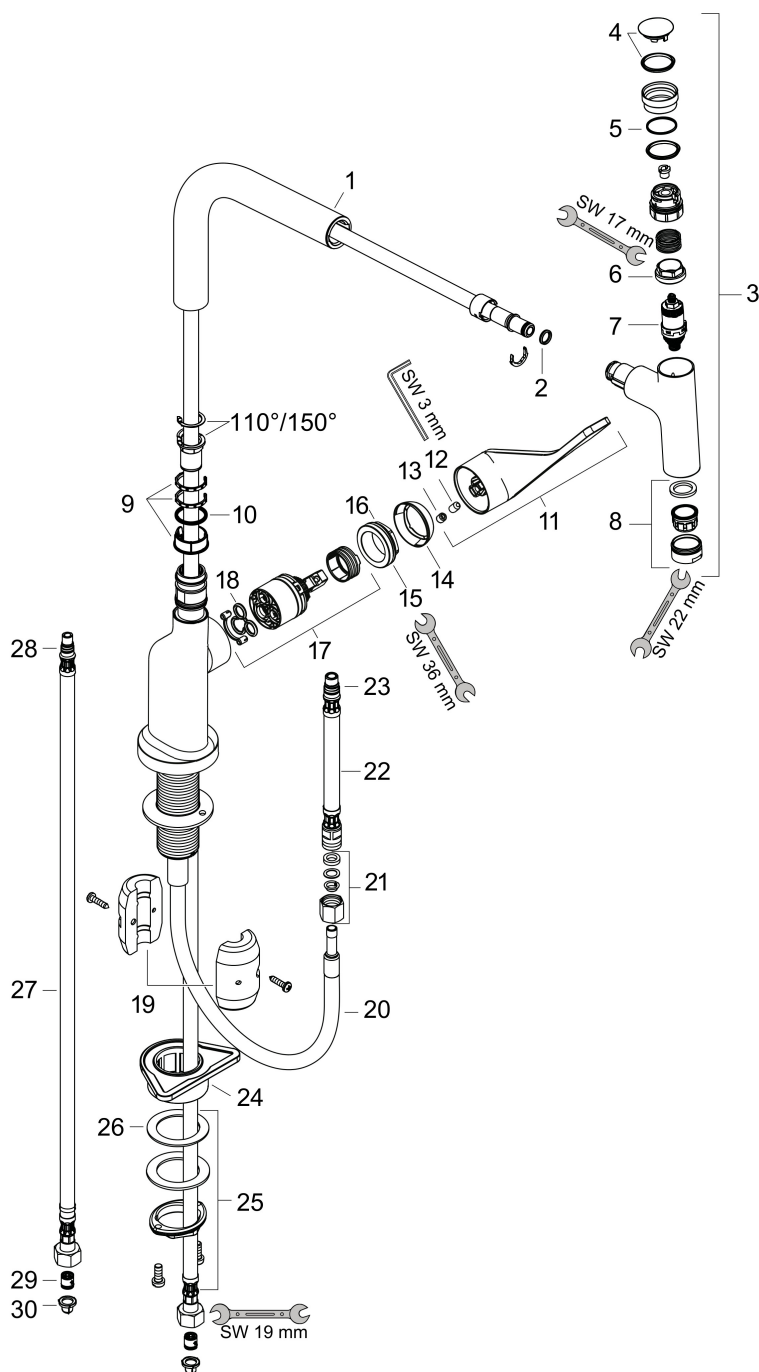

Merk	AXOR
Artikelnaam	AXOR Citterio ééngreeps keukenmengkraan 230 met uittrekbare vuistdouche
Art.nr.	39861340
Oppervlakte	Brushed Black Chrome
Netto prijs	1.160,83 EUR

Explosietekening voor bouwjaar: >07/19