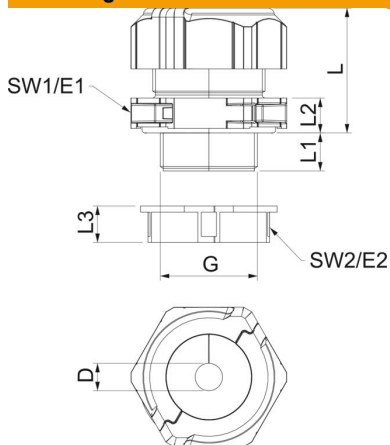

De schroefkoppelsset bestaat uit een tussensteun, een dopmoer en de afdichting. De gedeelde borgmoer is natuurlijk ook meegeleverd.

PC Polycarbonaat

## Stamgegevens

Artikelnummer	2024982
Type	V-TEC TB32 24-26
Omschrijving 1	Deelbare Wartel
Omschrijving 2	met dichtring 1 kabel
Fabrikant	OBO
Dimensie	M32
Kleur	Lichtgrijs
Materiaal	Polycarbonaat
Kleinste verkoop-eenheid	5
Eenheid van hoeveelheid	Stuk
Gewicht	6,026 kg
Eenheid gewicht	kg/100 st.
CO2-voetafdruk (GWP) van wieg tot poort	0,3028 kg CO2e / 1 Stuk

# Technisch specificatieblad

Deelbare wartel, dichtingsinzetstuk, 1 kabel, lichtgrijs

Artikelnummer: 2024982

## Afmetingen

Lengte	46 mm
Breedte	51,5 mm
Hoogte	53,5 mm
Maat D	26 mm
Maat E1 (mm)	51,5 mm
Maat E2	45 mm
Afmeting G	M32x1,5 mm
Maat L	41 mm
Afmeting L max.	41 mm
Afmeting L min.	32 mm
Maat L1	14 mm
Maat L2	10 mm
Maat L3	12 mm