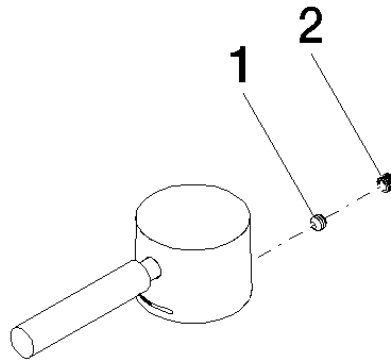

Griff für Waschtisch Stand Hebel 39 x 30 x 100 mm - Hellgrau

90 20 66 009 00

Griff für Waschtisch Stand Hebel 39 x 30 x 100 mm - Hellgrau

90 20 66 009 00

Griff für Waschtisch Stand Hebel 39 x 30 x 100 mm - Hellgrau

90 20 66 009 00

Griff für Waschtisch Stand Hebel 39 x 30 x 100 mm - Hellgrau

90 20 66 009 00

Griff für Waschtisch Stand Hebel 39 x 30 x 100 mm - Hellgrau

90 20 66 009 00

Ersatzteilstückliste

Nr.	Artikelnummer	Benennung	Verbaumenge	Lieferzeit
	90 31 11 063 00 90	Befestigung Gewindestift mit Innensechskant mit Ringschneide M5 x 4 mm -	2	2