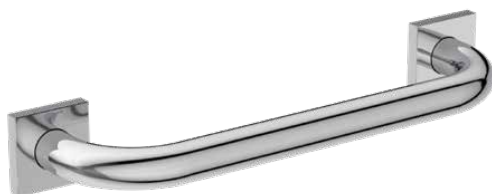

## IOM SQUARE

## E2203AA

IOM SQUARE | Wandgreep 300 mm in chroom afwerking

### Algemene informatie

|                              |                    |
|------------------------------|--------------------|
| Productcategorie:            | Accessoires        |
| Producttype:                 | Wandgreep          |
| Merk:                        | Ideal Standard     |
| Collectie:                   | IOM SQUARE         |
| Kleur:                       | AA - Chroom        |
| Afwerking van het oppervlak: | glanzend           |
| Hoogte (mm):                 | 50                 |
| Breedte (mm):                | 350                |
| Lengte / sprong (mm):        | 83                 |
| Bevestigingswijze:           | Bevestigingsbouten |
| Nettogewicht (kg):           | 0.55               |
| EAN-code:                    | 5017830548744      |

### Product specificaties

|                              |                    |
|------------------------------|--------------------|
| Aantal rozetten:             | 2                  |
| Aantal bevestigingspunten:   | 6                  |
| Kleurcode:                   | AA                 |
| Kleuromschrijving:           | chroom             |
| Verborgen bevestiging:       | Ja                 |
| Materiaal:                   | Metaal             |
| Materiaal montagebeugel:     | Metaal             |
| Materiaalkwaliteit:          | Messing            |
| PVD technologie:             | Nee                |
| Type profiel:                | Ronde buis         |
| Vorm van de rozet(ten):      | Rond               |
| SmartShine:                  | Ja                 |
| Oppervlakte dekking:         | verchromd          |
| Afwerking van het oppervlak: | glanzend           |
| Type model:                  | Recht              |
| Met rozet(ten):              | Ja                 |
| Bevestigingswijze:           | Bevestigingsbouten |
| Bevestigingswijze:           | Wand               |