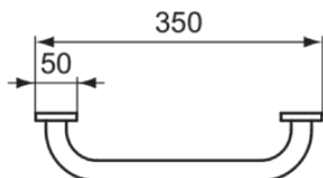

IOM SQUARE

E2203AA

IOM SQUARE | Wandgreep 300 mm in chroom afwerking

Afbeelding & technische tekening

Algemene informatie

Productcategorie:	Accessoires
Producttype:	Wandgreep
Merk:	Ideal Standard
Collectie:	IOM SQUARE
Kleur:	AA - Chroom
Afwerking van het oppervlak:	glanzend
Hoogte (mm):	50
Breedte (mm):	350
Lengte / sprong (mm):	83
Bevestigingswijze:	Bevestigingsbouten
Nettogewicht (kg):	0.55
EAN-code:	5017830548744

Downloads

- [Declaration of Conformity](#)
- [Installation Guide](#)

Product specificaties

Aantal rozetten:	2
Aantal bevestigingspunten:	6
Kleurcode:	AA
Kleuromschrijving:	chroom
Verborgen bevestiging:	Ja
Materiaal:	Metaal
Materiaal montagebeugel:	Metaal
Materiaalkwaliteit:	Messing
PVD technologie:	Nee
Type profiel:	Ronde buis
Vorm van de rozet(ten):	Rond
SmartShine:	Ja
Oppervlakte dekking:	verchromd
Afwerking van het oppervlak:	glanzend
Type model:	Recht
Met rozet(ten):	Ja
Bevestigingswijze:	Bevestigingsbouten
Bevestigingswijze:	Wand