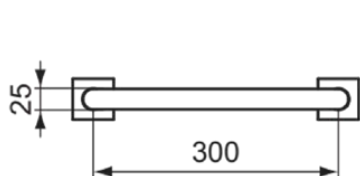

### Algemene informatie

|                              |                    |
|------------------------------|--------------------|
| Productcategorie:            | Accessoires        |
| Producttype:                 | Wandgreep          |
| Merk:                        | Ideal Standard     |
| Collectie:                   | IOM SQUARE         |
| Kleur:                       | AA - Chroom        |
| Afwerking van het oppervlak: | glanzend           |
| Hoogte (mm):                 | 50                 |
| Breedte (mm):                | 350                |
| Lengte / sprong (mm):        | 83                 |
| Bevestigingswijze:           | Bevestigingsbouten |
| Nettogewicht (kg):           | 0.55               |
| EAN-code:                    | 5017830548744      |