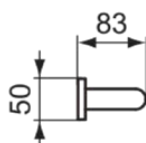

IOM SQUARE

E2203AA

IOM SQUARE | Wandgreep 300 mm in chroom afwerking

Afbeelding & technische tekening

Algemene informatie

Productcategorie:	Accessoires
Producttype:	Wandgreep
Merk:	Ideal Standard
Collectie:	IOM SQUARE
Kleur:	AA - Chroom
Afwerking van het oppervlak:	glanzend
Hoogte (mm):	50
Breedte (mm):	350
Lengte / sprong (mm):	83
Bevestigingswijze:	Bevestigingsbouten
Nettogewicht (kg):	0.55
EAN-code:	5017830548744

Downloads

- [Declaration of Conformity](#)
- [Installation Guide](#)

Product specificaties

Aantal rozetten:	2
Aantal bevestigingspunten:	6
Kleurcode:	AA
Kleuromschrijving:	chroom
Verborgen bevestiging:	Ja
Materiaal:	Metaal
Materiaal montagebeugel:	Metaal
Materiaalkwaliteit:	Messing
PVD technologie:	Nee
Type profiel:	Ronde buis
Vorm van de rozet(ten):	Rond
SmartShine:	Ja
Oppervlakte dekking:	verchromd
Afwerking van het oppervlak:	glanzend
Type model:	Recht
Met rozet(ten):	Ja
Bevestigingswijze:	Bevestigingsbouten
Bevestigingswijze:	Wand