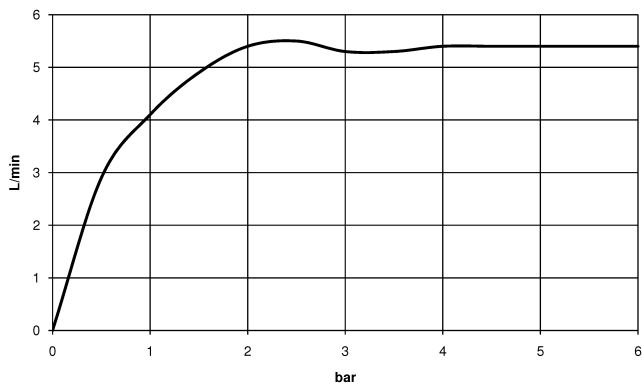

13 800 671 Produktversion ab 01.04.2024

- Ausladung 170 mm
- starrer Auslauf
- rechteckiger luftangereicherter Strahl
- Bohrungsdurchmesser 40 mm
- Rosette 80 x 60 mm
- Anschluss 1/2"
- Durchfluss max. 4,5 l/min
- bleifrei
- Dieses Produkt leistet einen Beitrag zur Erfüllung der Vorgaben von nachhaltigen Gebäudezertifizierungen, z.B. LEED®, BREEAM®, DGNB

### Durchflussdiagramm