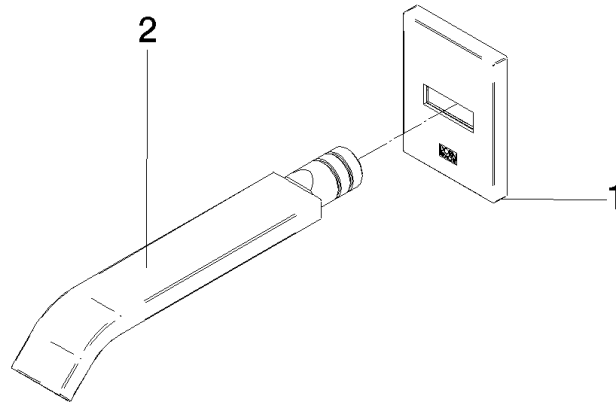

## IMO Waschtisch-Wand-Auslauf ohne Ablaufgarnitur - Platin gebürstet

IMO

13 800 671 Produktversion ab 01.04.2024

### Ersatzteilstückliste

Nr.	Artikelnummer	Benennung	Verbaumenge	Lieferzeit
2	90 28 22 413 00-06	Auslauf 208 x 32 x 38 mm - Platin gebürstet	1,00	10
1	90 27 67 023 00-06	Rosette 60 x 80 x 9 mm - Platin gebürstet	1,00	10