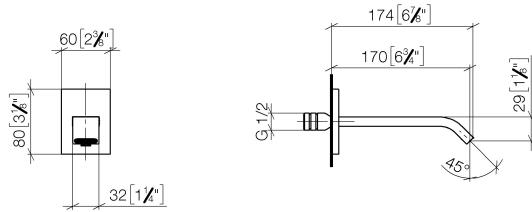

13 800 671 Produktversion ab 01.04.2024

- Ausladung 170 mm
- starrer Auslauf
- rechteckiger luftangereicherter Strahl
- Bohrungsdurchmesser 40 mm
- Rosette 80 x 60 mm
- Anschluss 1/2"
- Durchfluss max. 4,5 l/min
- bleifrei
- Dieses Produkt leistet einen Beitrag zur Erfüllung der Vorgaben von nachhaltigen Gebäudezertifizierungen, z.B. LEED®, BREEAM®, DGNB

13 800 671 Produktversion ab 01.04.2024

mm [inches]

### Ersatzteilstückliste

Nr.	Artikelnummer	Benennung	Verbaumenge	Lieferzeit
2	90 28 22 413 00-06	Auslauf 208 x 32 x 38 mm - Platin gebürstet	1,00	10
1	90 27 67 023 00-06	Rosette 60 x 80 x 9 mm - Platin gebürstet	1,00	10