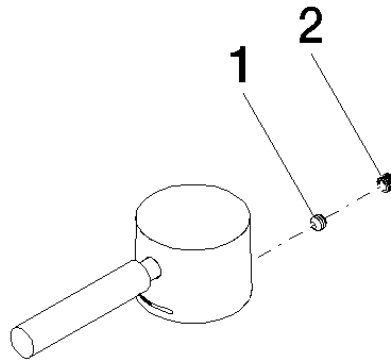

Griff für Waschtisch Stand Hebel 39 x 30 x 100 mm - Graublau

90 20 66 009 00

Griff für Waschtisch Stand Hebel 39 x 30 x 100 mm - Graublau

90 20 66 009 00

Griff für Waschtisch Stand Hebel 39 x 30 x 100 mm - Graublau

90 20 66 009 00

Griff für Waschtisch Stand Hebel 39 x 30 x 100 mm - Graublau

90 20 66 009 00

Griff für Waschtisch Stand Hebel 39 x 30 x 100 mm - Graublau

90 20 66 009 00

Ersatzteilstückliste

Nr.	Artikelnummer	Benennung	Verbaumenge	Lieferzeit
	90 31 11 063 00 90	Befestigung Gewindestift mit Innensechskant mit Ringschneide M5 x 4 mm -	2	2