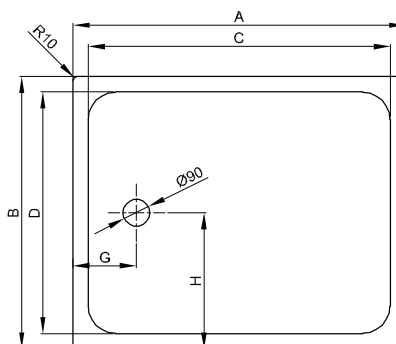

BetteUltra met Minimum-Douchebakdrager = 1500 mm

BETTE

Douchbak $\geq$ 1000 mm