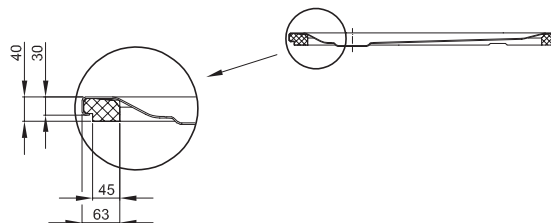

# BetteUltra met Minimum-Douchebakdrager 1050 mm - 1100 mm

**BETTE**

Douchbak  $\geq$  1000 mm