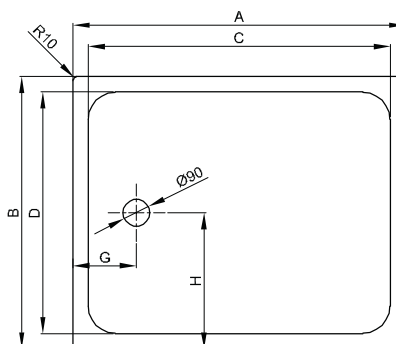

BetteUltra met Minimum-Douchebakdrager = 1200 mm

BETTE

Douchbak ≥ 1000 mm