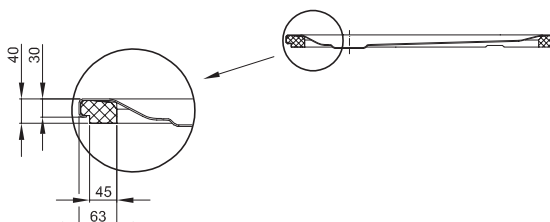

Informatie

Voor montage op dekvloeren, houtenvloeren of tegels adviseren wij gebruikelijke montagelijm. Niet gebruiken: drukkend bouwschuim of silicone.

Voor een standaard installatie volgens DIN 18534 adviseren wij de combinatie met de Installatiebox Easy Connect (bestelnr. B57-0400).

Leveringsomvang

Douchebak met af fabriek gemonteerde dragerelementen van geëxpandeerd polystyrol (EPS).

Inclusief geluiddempende matten.

Alleen 17 dB (A)
geluidsbelasting
DIN 4109
VDI 4100*2

*2 algemene voorwaarden volgens bouwkundig testrapport.

inbouwhoogte

Afvoergarnituur	vanaf
B598-	123 mm
B597-	103 mm
B574-	120 mm
B573-	55 mm
B637-	134 mm
B638-	55 mm

Afmeting

Bestelnr.	Maat in mm	A	B	C	D	G	H
5979 T1	1200 x 700 x 35	1200	700	1100	600	210	350
1670 T1	1200 x 750 x 35	1200	750	1100	650	210	375
1680 T1	1200 x 800 x 35	1200	800	1100	700	210	400
1260 T1	1200 x 900 x 35	1200	900	1100	800	210	450
8660 T1	1200 x 1000 x 35	1200	1000	1100	900	210	500
8664 T1	1200 x 1100 x 35	1200	1100	1100	1000	210	550
8720 T1	1200 x 1200 x 35	1200	1200	1120	1120	210	600

Productiewijzigingen en toleranties voorbehouden.