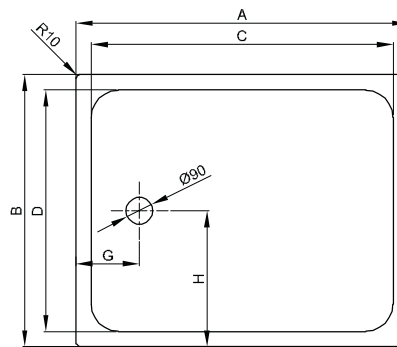

BetteUltra met Minimum-Douchebakdrager 1300 mm - 1400 mm

BETTE

Douchbak $\geq$ 1000 mm