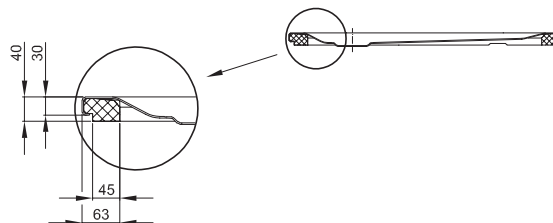

Informatie

Voor montage op dekvloeren, houtenvloeren of tegels adviseren wij gebruikelijke montagelijm. Niet gebruiken: drukkend bouwschuim of silicone.

Voor een standaard installatie volgens DIN 18534 adviseren wij de combinatie met de Installatiebox Easy Connect (bestelnr. B57-0400).

Leveringsomvang

Douchebak met af fabriek gemonteerde dragerelementen van geëxpandeerd polystyrol (EPS).

Inclusief geluiddempende matten.

**Alleen 17dB(A)
geluidsbelasting
DIN 4109
VDI 4100*2**

*2 algemene voorwaarden volgens bouwkundig testrapport.

inbouwhoogte

Afvoergarnituur	vanaf
B598-	123 mm
B597-	103 mm
B574-	120 mm
B573-	55 mm
B637-	134 mm
B638-	55 mm

Afmeting

Bestelnr.	Maat in mm	A	B	C	D	G	H
5784 T1	1300 × 700 × 35	1300	700	1200	600	210	350
5785 T1	1300 × 750 × 35	1300	750	1200	600	210	375
5786 T1	1300 × 800 × 35	1300	800	1200	700	210	400
5795 T1	1300 × 900 × 35	1300	900	1200	800	210	450
5788 T1	1300 × 1000 × 35	1300	1000	1200	900	210	500
5826 T1	1300 × 1300 × 35	1300	1300	1200	1200	210	650
5824 T1	1400 × 700 × 35	1400	700	1300	600	210	350
5814 T1	1400 × 750 × 35	1400	750	1300	600	210	375
5804 T1	1400 × 800 × 35	1400	800	1300	700	210	400
5834 T1	1400 × 900 × 35	1400	900	1300	800	210	450
5838 T1	1400 × 1000 × 35	1400	1000	1300	900	210	500
5828 T1	1400 × 1400 × 35	1400	1400	1300	1300	210	700

Productiewijzigingen en toleranties voorbehouden.