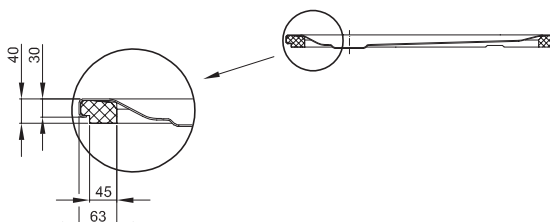

Informatie

Voor montage op dekvloeren, houtenvloeren of tegels adviseren wij gebruikelijke montagelijm. Niet gebruiken: drukkend bouwschuim of silicone.

Voor een standaard installatie volgens DIN 18534 adviseren wij de combinatie met de Installatiebox Easy Connect (bestelnr. B57-0400).

De afmeting 1500 x 1500 mm is niet met BetteOpstaande randen of als BetteMaatwerk leverbaar.

Leveringsomvang

Douchebak met af fabriek gemonteerde dragerelementen van geëxpandeerd polystyrol (EPS).

Inclusief geluiddempende matten.

Alleen 17dB(A)
geluidsbelasting
DIN 4109
VDI 4100*²

*² algemene voorwaarden volgens bouwkundig testrapport.

inbouwhoogte

Afvoergarnituur	vanaf
B598-	123 mm
B597-	103 mm
B574-	120 mm
B573-	55 mm
B637-	134 mm
B638-	55 mm

Afmeting

Bestelnr.	Maat in mm	A	B	C	D	G	H
5914 T1	1500 x 700 x 35	1500	700	1400	600	210	350
5924 T1	1500 x 750 x 35	1500	750	1400	600	210	375
5932 T1	1500 x 800 x 35	1500	800	1400	700	210	400
5934 T1	1500 x 900 x 35	1500	900	1400	800	210	450
5944 T1	1500 x 1000 x 35	1500	1000	1400	900	210	500
5984 T1	1500 x 1500 x 35	1500	1500	1400	1400	210	750

Productiewijzigingen en toleranties voorbehouden.