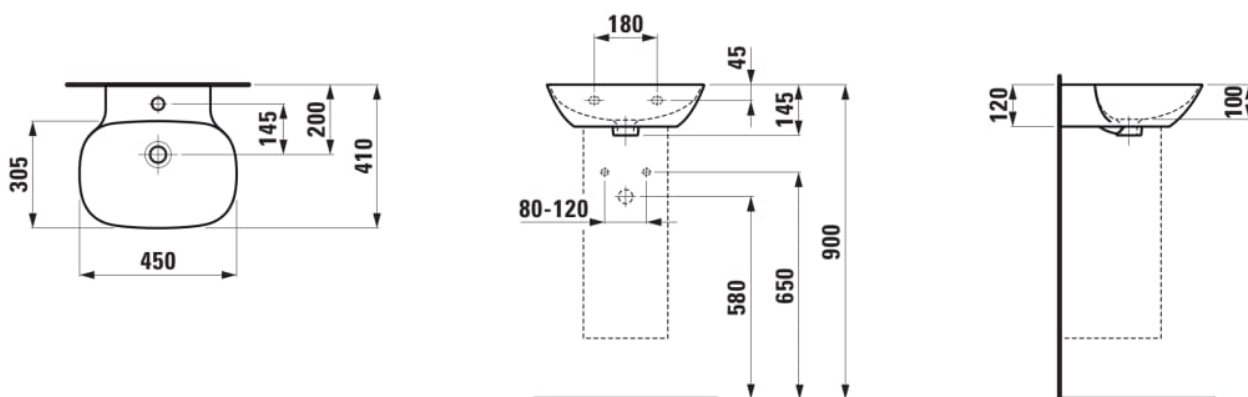

DESSINS TECHNIQUES