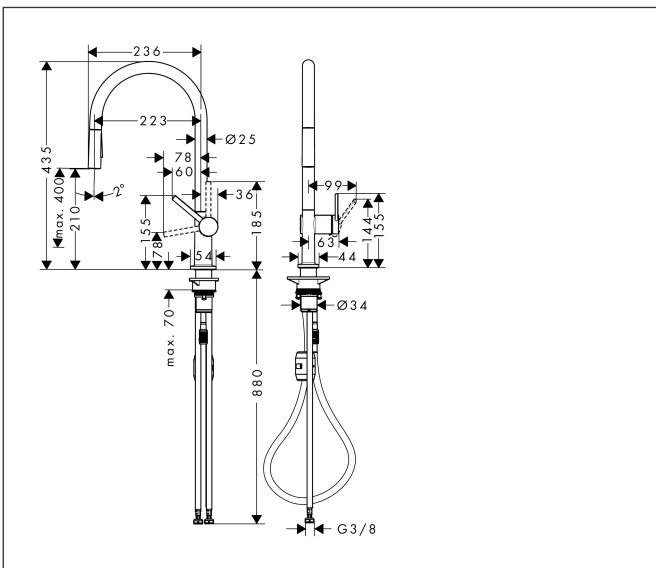

Merk	hansgrohe
Artikelnaam	<b>Talis M54</b> ééngreeps keukenmengkraan 210 met uittrekbare vuistdouche, 2 straalsoorten
Art.nr.	72800340
Oppervlakte	Brushed Black Chrome
Netto prijs	839,95 EUR

## Maat tekeningen

## Kenmerken

- draaibereik verstelbaar in vier stappen 60°, 110°, 150° of 360°
- laminaire straal, douchestraal
- douchestraal is vast te zetten, wisseling van straal door één druk op de knop en straal wordt uitgezet door het sluiten van de greep.
- maximale doorstroomhoeveelheid bij 3 bar: 8 l/min
- keramisch kardoes
- eenvoudige montage dankzij de G 3/8 flexibele aansluitslangen
- verlengstuk lengte tot 50 cm
- boren van een kraangat Ø 35 vereist

## Straalsoorten

Merk hansgrohe  
 Artikelnaam **Talis M54** ééngreeps keukenmengkraan 210 met uittrekbare vuistdouche, 2  
 straalsoorten  
 Art.nr. 72800340  
 Oppervlakte Brushed Black Chrome  
 Netto prijs 839,95 EUR