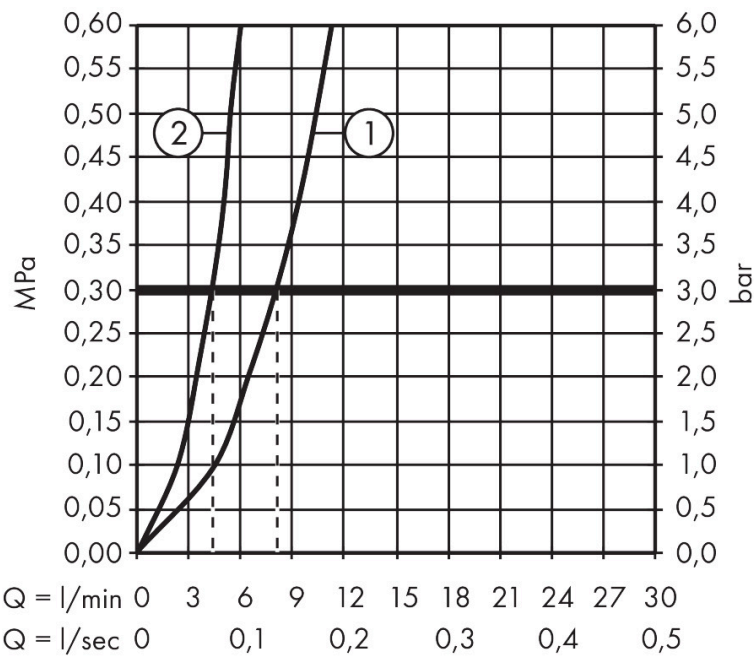

Merk hansgrohe
Artikelnaam **Talis M54** ééngreeps keukenmengkraan 210 met uittrekbare vuistdouche, 2
straalsoorten
Art.nr. 72800340
Oppervlakte Brushed Black Chrome
Netto prijs 839,95 EUR

Stroomschema

1 Normale straal
2 Douchestraal