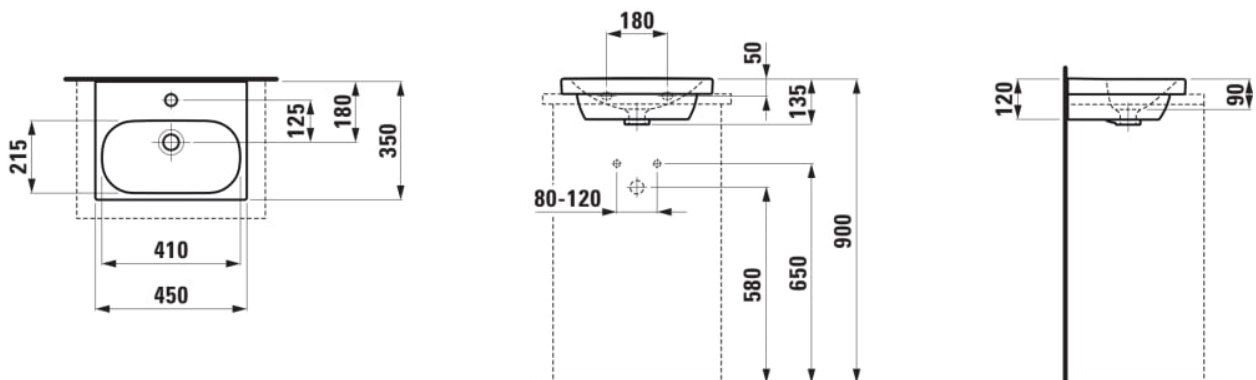

LUA

Lave-mains à poser, face inférieure meulée

COULEUR ET FINITION

000 Blanc

OPTIONS

142 - non percé, sans trop-plein

Base polie entre le meuble et le lavabo
 Commodity Code/Import Code Number for Foreign Trad : 69109000
 Forme : Rectangulaire
 Forme interne : Oval
 Largeur de la cuve (mm) : 215

Longueur de la cuve (mm) : 410
 Matériau : Porcelaine
 Nombre de points de fixation : 2
 Poids net / kg : 8,4
 Position de la cuve : Centrale

Profondeur de la cuve (mm) : 90
 Trou pour la robinetterie : Sans trou
 Type d'installation : Autoportant, À encastrer par-dessus

DESSINS TECHNIQUES

COMPATIBLE AVEC

Mitigeur mural pour
Simibox 2-Point, saillie
150 mm, goulot fixe,
chromé

HF506622100000

LUA

Un langage conceptuel réduit à l'essentiel. Des formes géométriques épurées réunies dans une forme cohérente. Il en résulte une gamme de produits polyvalents pour la salle de bains qui se prête aussi bien à l'architecture privée que publique. Avec LUAS, Toan Nguyen est parvenu à créer un produit de plus qui unifie à long terme la culture de la salle de bains élégante. La collection de robinetterie conçue avec la même exigence, les baignoires aux formes parfaites et la vaste gamme de meubles LANI complètent LUA afin de constituer une véritable solution globale de salle de bains.