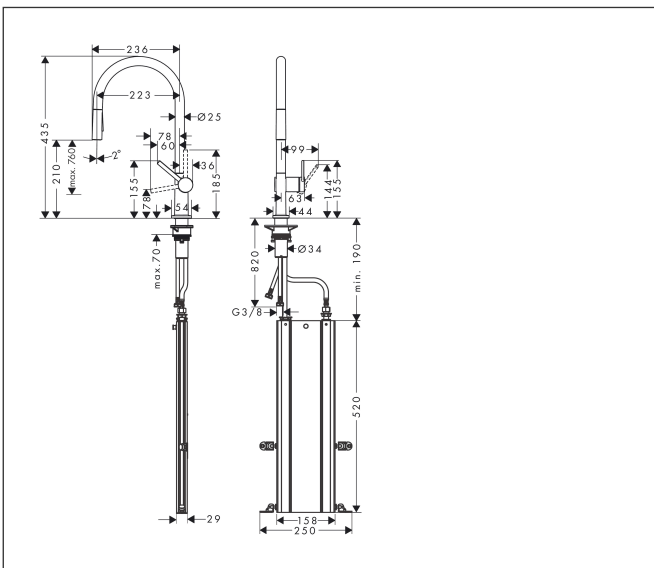

Merk	hansgrohe
Artikelnaam	<b>Talis M54</b> ééngreeps keukenmengkraan 210 met uittrekbare vuistdouche en sBox, 2 straalsoorten
Art.nr.	72801340
Oppervlakte	Brushed Black Chrome
Netto prijs	979,72 EUR

## Maat tekeningen

## Kenmerken

- bestaat uit: ééngreeps keukenkraan, slangbox
- draaibereik verstelbaar in vier stappen 60°, 110°, 150° of 360°
- laminaire straal, douchestraal
- douchestraal is vast te zetten, wisseling van straal door één druk op de knop en straal wordt uitgezet door het sluiten van de greep.
- maximale doorstroomhoeveelheid bij 3 bar: 7 l/min
- keramisch kardoes
- eenvoudige montage dankzij de G 3/8 flexibele aansluitlangen
- met sBox voor vrije en soepele geleiding van de slang
- verlengstuk lengte tot 76 cm
- boren van een kraangat Ø 35 vereist

## Straalsoorten

Merk hansgrohe  
 Artikelnaam **Talis M54** ééngreeps keukenmengkraan 210 met uittrekbare vuistdouche en sBox, 2  
 straalsoorten  
 Art.nr. 72801340  
 Oppervlakte Brushed Black Chrome  
 Netto prijs 979,72 EUR