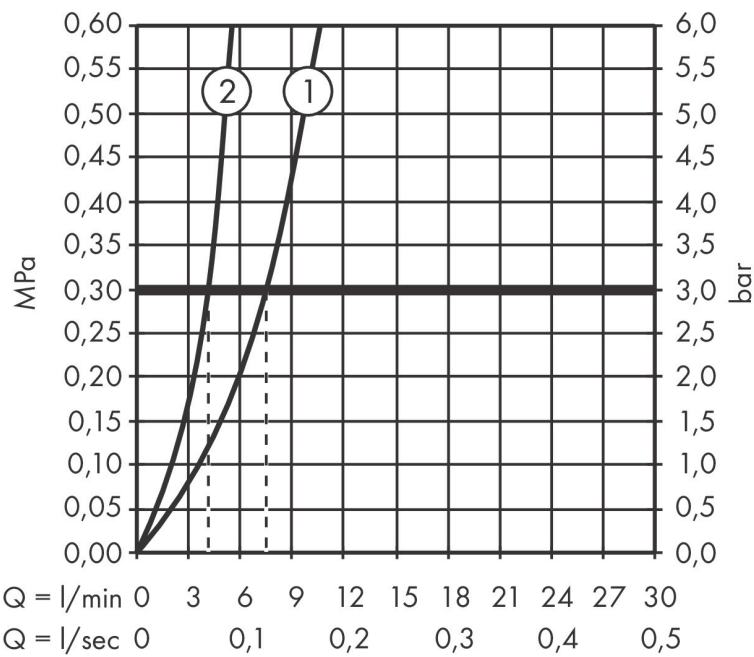

Merk hansgrohe
Artikelnaam **Talis M54** ééngreeps keukenmengkraan 210 met uittrekbare vuistdouche en sBox, 2
straalsoorten
Art.nr. 72801340
Oppervlakte Brushed Black Chrome
Netto prijs 979,72 EUR

Stroomschema

1 Normale straal
2 Douchestraal