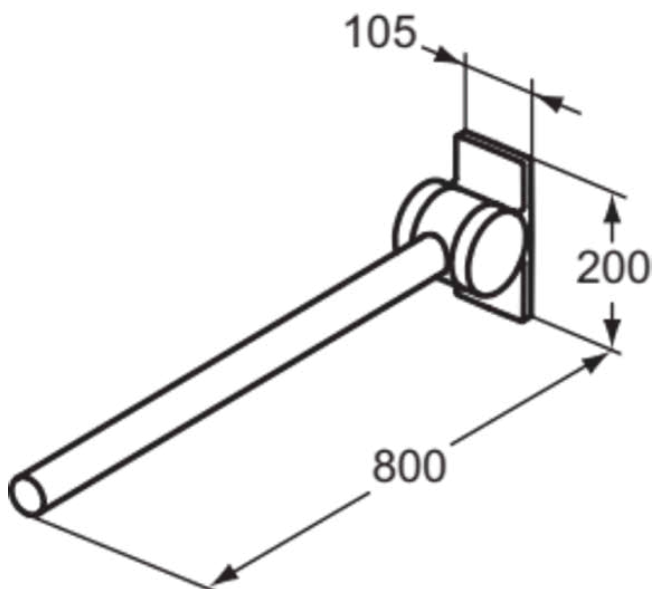

CONTOUR 21

S6362AA

CONTOUR 21 | Steun stang 107x800x848 mm in chroom afwerking | Kernelementen van aluminium

Afbeelding & technische tekening

Armitage Shanks

Algemene informatie

Productcategorie:	Accessoires
Producttype:	Steun stang
Merk:	Armitage Shanks
Collectie:	CONTOUR 21
Colour:	AA - Chroom
Afwerking van het oppervlak:	glanzend
Hoogte (mm):	848
Breedte (mm):	107
Lengte / sprong (mm):	800
Bevestigingswijze:	Bevestigingsbouten
Nettogewicht (kg):	3,00
EAN-code:	5017830444992

Kenmerken

Kernelementen van aluminium

Downloads

- [Installation Guide](#)

Product specificaties

Aantal rozetten:	1
Kleurcode:	AA
Kleuromschrijving:	chroom
Verborgen bevestiging:	Ja
Opvouwbaar:	Ja
Horizontaal draagvermogen (kg):	85
Materiaal:	Metaal
Materiaalkwaliteit:	Aluminium
PVD technologie:	Nee
Type profiel:	Ronde buis
Vorm van de rozet(ten):	Vierkant
SmartShine:	Ja
Oppervlakte dekking:	verchroomd
Afwerking van het oppervlak:	glanzend
Type model:	Scharnierend
Met rozet(ten):	Ja
Bevestigingswijze:	Bevestigingsbouten
Bevestigingswijze:	Wand