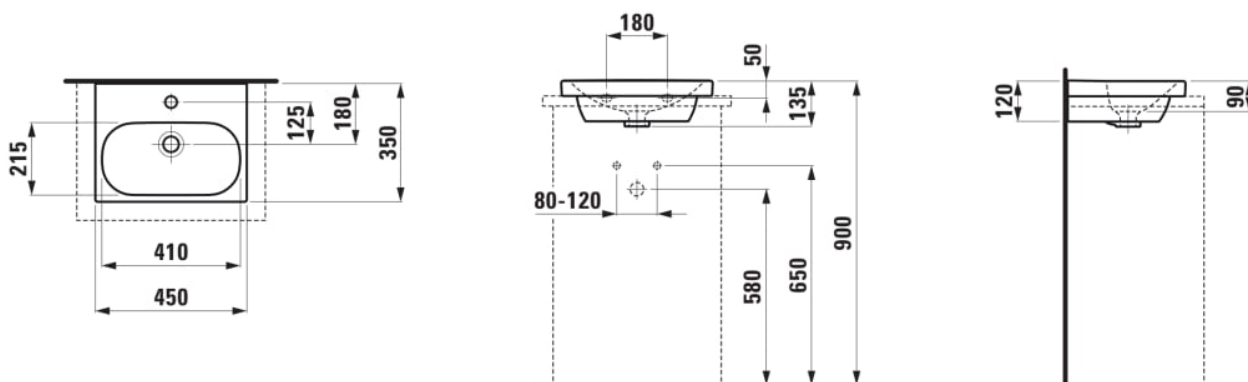

LUA

Lave-mains à poser, face inférieure meulée

COULEUR ET FINITION

000 Blanc

OPTIONS

156 - avec 1 trou pour la robinetterie, sans trop-plein

Base polie entre le meuble et le lavabo
Commodity Code/Import Code Number for Foreign Trad : 69109000
Forme : Rectangulaire
Forme interne : Oval
Largeur de la cuve (mm) : 215

Longueur de la cuve (mm) : 410
Matériau : Porcelaine
Nombre de points de fixation : 2
Poids net / kg : 8,4
Position de la cuve : Centrale

Profondeur de la cuve (mm) : 90
Trou pour la robinetterie : 1 trou au centre
Type d'installation : Autoportant, À encastrer par-dessus

DESSINS TECHNIQUES

COMPATIBLE AVEC

Mitigeur de lavabo, saillie
118 mm, goulot fixe,
fonction Eco+, sans
vidage, chromé

H3110810041101

Mitigeur de lavabo, saillie
118 mm, goulot fixe,
fonction Eco+, avec
vidage, chromé