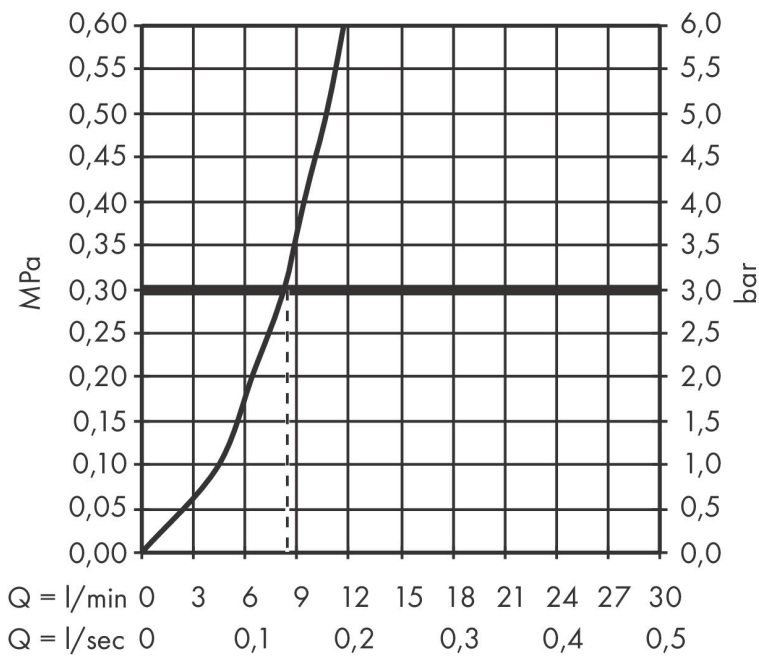

Merk	hansgrohe
Artikelnaam	Talis M54 ééngreeps keukenmengkraan 270 met uittrekbare uitloop
Art.nr.	72808340
Oppervlakte	Brushed Black Chrome
Netto prijs	574,48 EUR

Product foto

Kenmerken

- draaibereik verstelbaar in vier stappen 60°, 110°, 150° of 360°
- laminaire straal
- maximale doorstroomhoeveelheid bij 3 bar: 8 l/min
- keramisch kardoos
- eenvoudige montage dankzij de G 3/8 flexibele aansluitslangen
- verlengstuk lengte tot 50 cm

Maat tekeningen

Technologie

Straalsoorten

Merk hansgrohe
 Artikelnaam **Talis M54** ééngreeps keukenmengkraan 270 met uittrekbare uitloop
 Art.nr. 72808340
 Oppervlakte Brushed Black Chrome
 Netto prijs 574,48 EUR

Stroomschema

Merk	hansgrohe
Artikelnaam	Talis M54 ééngreeps keukenmengkraan 270 met uittrekbare uitloop
Art.nr.	72808340
Oppervlakte	Brushed Black Chrome
Netto prijs	574,48 EUR

Explosietekening voor bouwjaar: >07/22