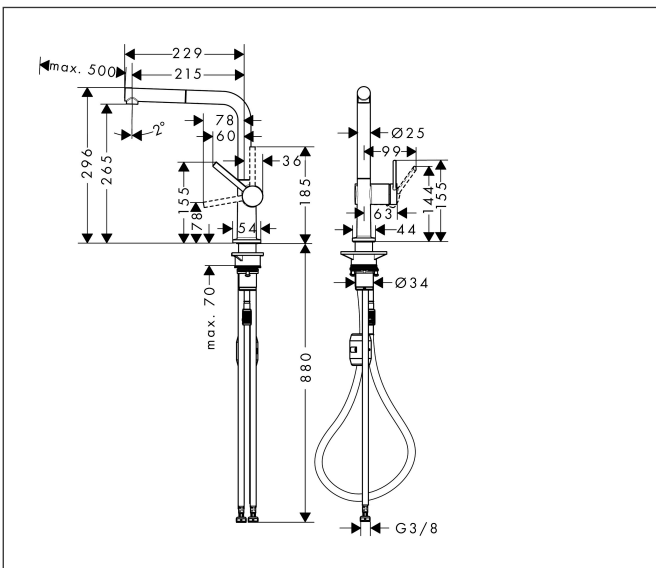

Merk	hansgrohe
Artikelnaam	Talis M54 ééngreeps keukenmengkraan 270 met uittrekbare uitloop
Art.nr.	72808340
Oppervlakte	Brushed Black Chrome
Netto prijs	574,48 EUR

Product foto

Kenmerken

- draaibereik verstelbaar in vier stappen 60°, 110°, 150° of 360°
- laminaire straal
- maximale doorstroomhoeveelheid bij 3 bar: 8 l/min
- keramisch kardoos
- eenvoudige montage dankzij de G 3/8 flexibele aansluitslangen
- verlengstuk lengte tot 50 cm

Maat tekeningen

Technologie

Straalsoorten

Merk hansgrohe
 Artikelnaam **Talis M54** ééngreeps keukenmengkraan 270 met uittrekbare uitloop
 Art.nr. 72808340
 Oppervlakte Brushed Black Chrome
 Netto prijs 574,48 EUR

Stroomschema

Merk	hansgrohe
Artikelnaam	Talis M54 ééngreeps keukenmengkraan 270 met uittrekbare uitloop
Art.nr.	72808340
Oppervlakte	Brushed Black Chrome
Netto prijs	574,48 EUR

Explosietekening voor bouwjaar: >07/22