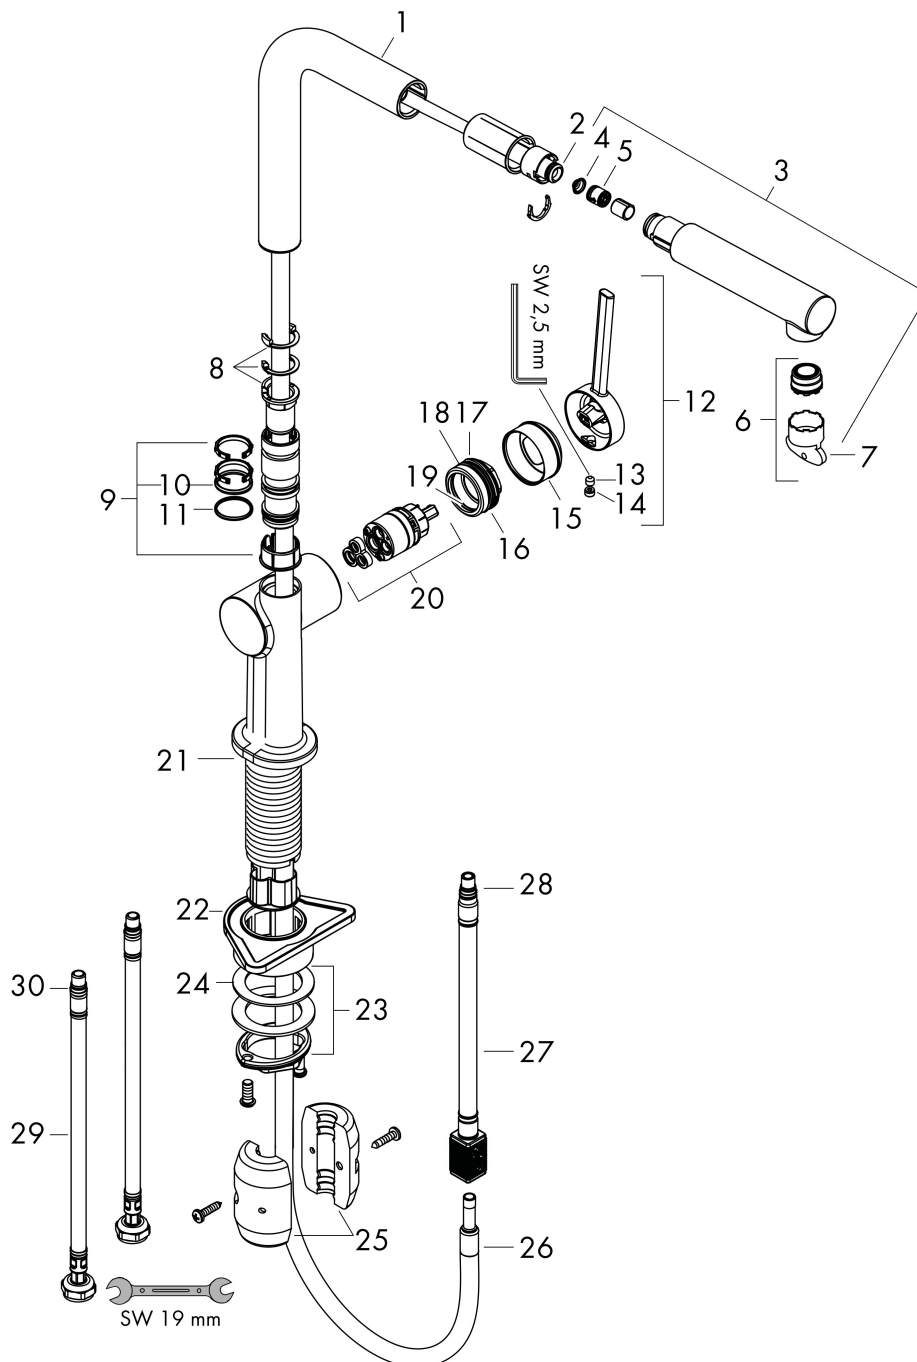

Maat tekeningen

Technologie

Straalsoorten

Merk hansgrohe
 Artikelnaam **Talis M54** ééngreeps keukenmengkraan 270 met uittrekbare uitloop
 Art.nr. 72808340
 Oppervlakte Brushed Black Chrome
 Netto prijs 574,48 EUR

Stroomschema

Merk	hansgrohe
Artikelnaam	Talis M54 ééngreeps keukenmengkraan 270 met uittrekbare uitloop
Art.nr.	72808340
Oppervlakte	Brushed Black Chrome
Netto prijs	574,48 EUR

Explosietekening voor bouwjaar: >07/22

Merk	hansgrohe
Artikelnaam	Talis M54 ééngreeps keukenmengkraan 270 met uittrekbare uitloop
Art.nr.	72808340
Oppervlakte	Brushed Black Chrome
Netto prijs	574,48 EUR

Onderdelen voor bouwjaar: >07/22

Pos	Beschrijving	Art.nr.	Prijs
1	uitloop compl.	93749340	81,12
2	O-ring 8x2	98112000	3,12
3	vuistdouche	93751340	100,36
4	zeef	98516000	4,99
5	terugslagklep DW 10	96456000	8,01
6	straalschijf	93748000	21,22
7	servicesleutel	93750000	8,01
8	aanslagringset (60° / 110° / 150°)	94911000	13,21
9	stelringset	98365000	8,01
10	O-ring 19x2	98426000	3,12
11	O-ring 20x1,5	98197000	3,12
12	greep	93736340	51,06
13	inbusschroef M5x5	98446000	3,12
14	greepstop	93735460	8,01
15	afdekkap	93737340	51,06
16	moer	93738000	42,22
17	O-ring 25x1,5	98146000	4,99
18	O-ring 30x1,5	98433000	3,12
19	O-ring 29x2	98391000	3,12
20	kardoes compl.	93740000	81,54
21	O-ring 35x3	98052000	3,12
22	bevestigingsmateriaal	97523000	4,99
23	schachtbevestigingsset compl. (Ø 34)	95049000	13,21
24	stelring	97548000	3,12
25	gewicht	92500000	34,01
26	slang 1,50 m	93816000	81,54
27	slang	93744000	42,22
28	O-ring 7x1,5	98422000	3,12
29	aansluitslang 900 mm M8x0,75 G3/8	93746000	34,01
30	O-ring 6,6x1,6	93019000	3,12
a	adapterset	93395000	