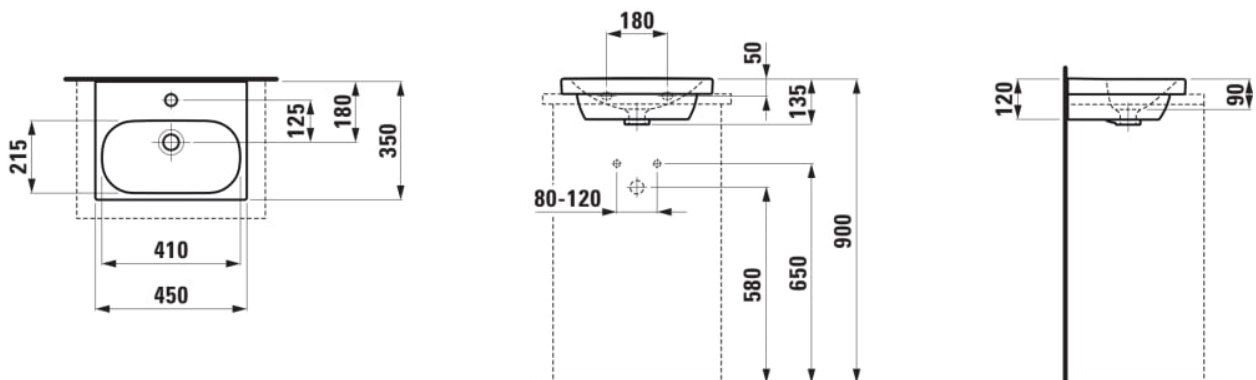

LUA

Lave-mains à poser, face inférieure meulée

COULEUR ET FINITION

400 Blanc LCC (LAUFEN Clean Coat)

OPTIONS

142 - non percé, sans trop-plein

Base polie entre le meuble et le lavabo
Commodity Code/Import Code Number for Foreign Trad : 69109000
Forme : Rectangulaire
Forme interne : Oval
Largeur de la cuve (mm) : 215

Longueur de la cuve (mm) : 410
Matériau : Porcelaine
Nombre de points de fixation : 2
Poids net / kg : 8,4
Position de la cuve : Centrale

Profondeur de la cuve (mm) : 90
Trou pour la robinetterie : Sans trou
Type d'installation : Autoportant, À encastrer par-dessus

DESSINS TECHNIQUES

COMPATIBLE AVEC

Mitigeur mural pour
Simibox 2-Point, saillie
150 mm, goulot fixe,
chromé

HF506622100000

LUA

Un langage conceptuel réduit à l'essentiel. Des formes géométriques épurées réunies dans une forme cohérente. Il en résulte une gamme de produits polyvalents pour la salle de bains qui se prête aussi bien à l'architecture privée que publique. Avec LUAS, Toan Nguyen est parvenu à créer un produit de plus qui unifie à long terme la culture de la salle de bains élégante. La collection de robinetterie conçue avec la même exigence, les baignoires aux formes parfaites et la vaste gamme de meubles LANI complètent LUA afin de constituer une véritable solution globale de salle de bains.