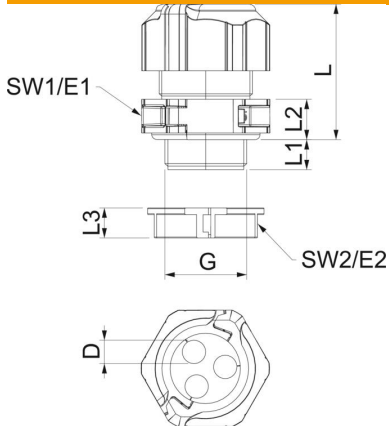

De dichtingsinzetstukken zijn bedoeld voor het invoeren van meerdere kabels door een wartel. Afhankelijk van de toepassing worden de opgegeven boringsdiameters, bij het aantrekken van de kabelwartel met 1-2 mm in diameter gereduceerd

PC Polycarbonaat

Stamgegevens

Artikelnummer	2024929
Type	V-TEC TB25 4x5
Omschrijving 1	Deelbare Wartel
Omschrijving 2	met meervoudige dichtingsring
Fabrikant	OBO
Dimensie	M25
Kleur	Lichtgrijs
Materiaal	Polycarbonaat
Kleinste verkoop-eenheid	5
Eenheid van hoeveelheid	Stuk
Gewicht	2,539 kg
Eenheid gewicht	kg/100 st.
CO2-voetafdruk (GWP) van wieg tot poort	0,1758 kg CO2e / 1 Stuk

Technisch specificatieblad

Deelbare wartel, dichtingsinzetstuk, meervoudig, lichtgrijs

Artikelnummer: 2024929

Afmetingen

Lengte	35 mm
Breedte	38,5 mm
Hoogte	50 mm
Maat D	5 mm
Maat E1 (mm)	39 mm
Maat E2	34,5 mm
Afmeting G	M25x1,5 mm
Maat L	41 mm
Afmeting L max.	40 mm
Afmeting L min.	31,5 mm
Maat L1	11 mm
Maat L2	10 mm
Maat L3	9 mm

Technische gegevens

Aantal boringen	4
Soort afdichting	Dichtring
Uitvoering	Recht
Doorbuigbescherming	nee
Explosiebeveiligd	nee
Wartel voor platte kabel	nee
Vlambestendig	volgens VDE 0471/DIN 695 deel 2-1, testtemperatuur 650°C
Voor Ex-zone	zonder
voor Ex-zone gas	zonder
voor Ex-zone stof	zonder
Schroefdraad	M25 x 1,5
Soort schroefdraad	Metrisch
Lengte schroefdraad	11 mm
Nominale schroefdraadmaat	25
Spoed	1,5 mm
Glasvezelversterkt	nee
Halogeenvrij	ja
Instabiel draaimoment	4 Nm
Meervoudig dichtingsinzetstuk	ja
Met borgmoer	ja
Slagvast	ja
Sleutelwijdte 1	35 mm
Sleutelwijdte 2	31 mm
Beschermingsgraad	IP67
Zeskant hoekmaat	35 mm
Deelbare wartel	ja
Temperatuurbereik max.	80 °C
Temperatuurbereik min.	-20 °C
Treklastingsmogelijkheid	nee