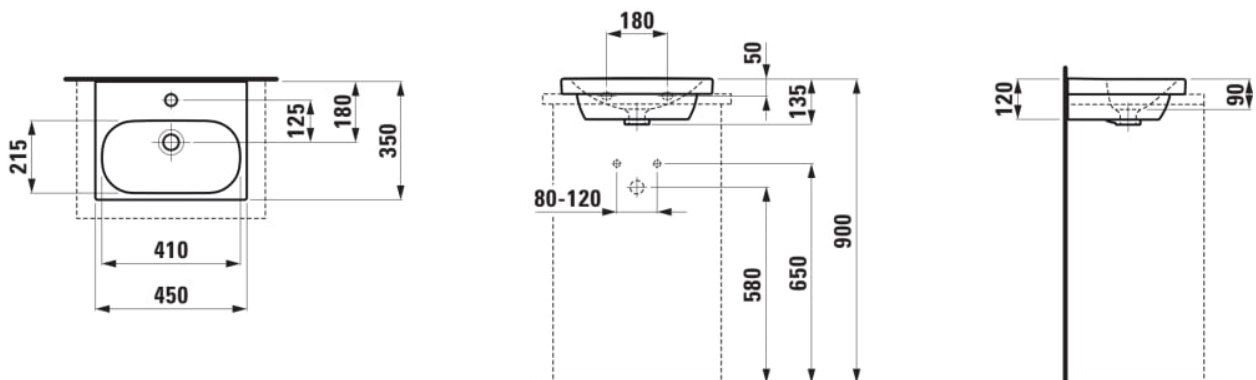

DESSINS TECHNIQUES