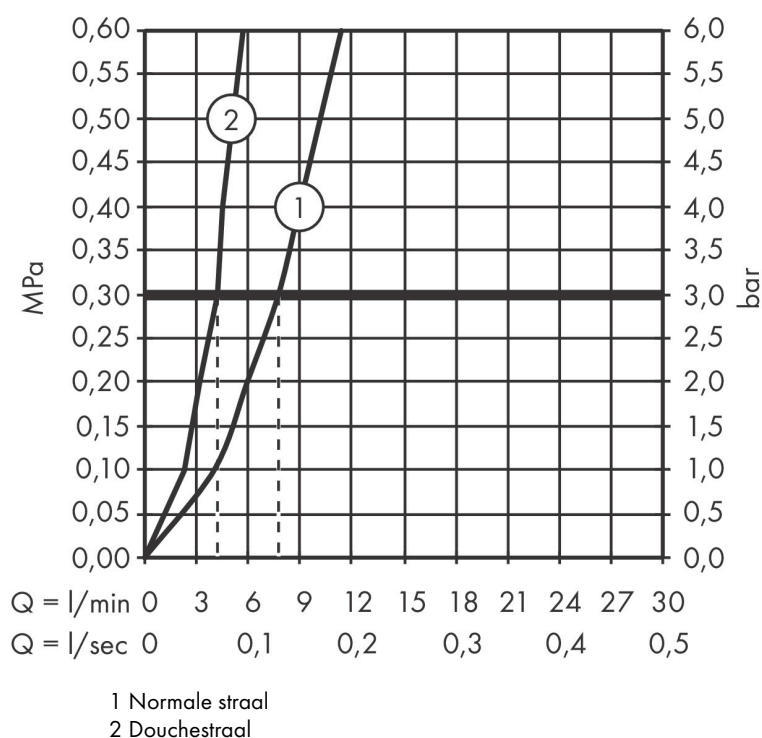

Merk AXOR
Artikelnaam **AXOR Citterio** ééngreeps keukenmengkraan met uittrekbare vuistdouche
Art.nr. 39863670
Oppervlakte mat zwart
Netto prijs 991,66 EUR

Stroomschema