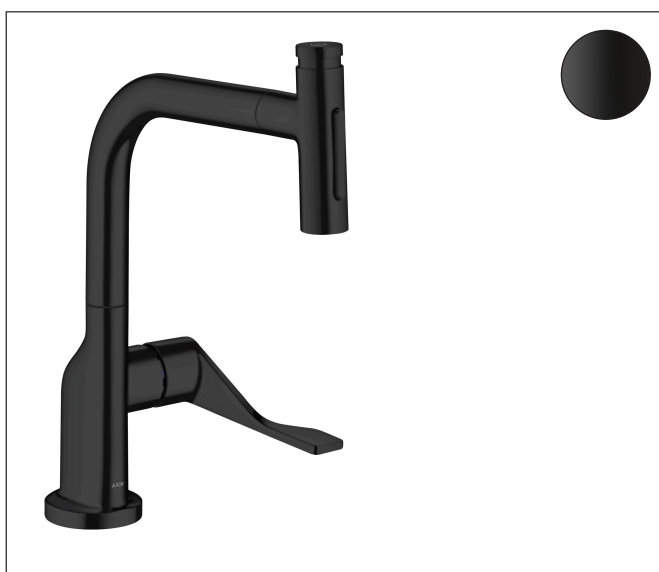

Merk	AXOR
Artikelnaam	AXOR Citterio ééngreeps keukenmengkraan met uittrekbare vuistdouche
Art.nr.	39863670
Oppervlakte	mat zwart
Netto prijs	991,66 EUR

Product foto

Kenmerken

- draaibereik verstelbaar in 2 stappen tot 110° / 150°
- laminaire straal, douchestraal
- douchestraal is vast te zetten, wisseling van straal door één druk op de knop en straal wordt uitgezet door het sluiten van de greep.
- Select knop voor comfortabel aan- en uitzetten van de kraan tijdens gebruik
- MagFit magnetische douchehouder
- maximale doorstroomhoeveelheid bij 3 bar: 8 l/min
- keramisch kardoes
- eenvoudige montage dankzij de G 3/8 flexibele aansluitslangen
- verlengstuk lengte tot 50 cm

Maat tekeningen

Technologie

Straalsoorten

Merk AXOR
 Artikelnaam **AXOR Citterio** ééngreeps keukenmengkraan met uittrekbare vuistdouche
 Art.nr. 39863670
 Oppervlakte mat zwart
 Netto prijs 991,66 EUR

Stroomschema

Merk	AXOR
Artikelnaam	AXOR Citterio ééngreeps keukenmengkraan met uittrekbare vuistdouche
Art.nr.	39863670
Oppervlakte	mat zwart
Netto prijs	991,66 EUR

Explosietekening voor bouwjaar: >10/19

Merk	AXOR
Artikelnaam	AXOR Citterio ééngreeps keukenmengkraan met uittrekbare vuistdouche
Art.nr.	39863670
Oppervlakte	mat zwart
Netto prijs	991,66 EUR