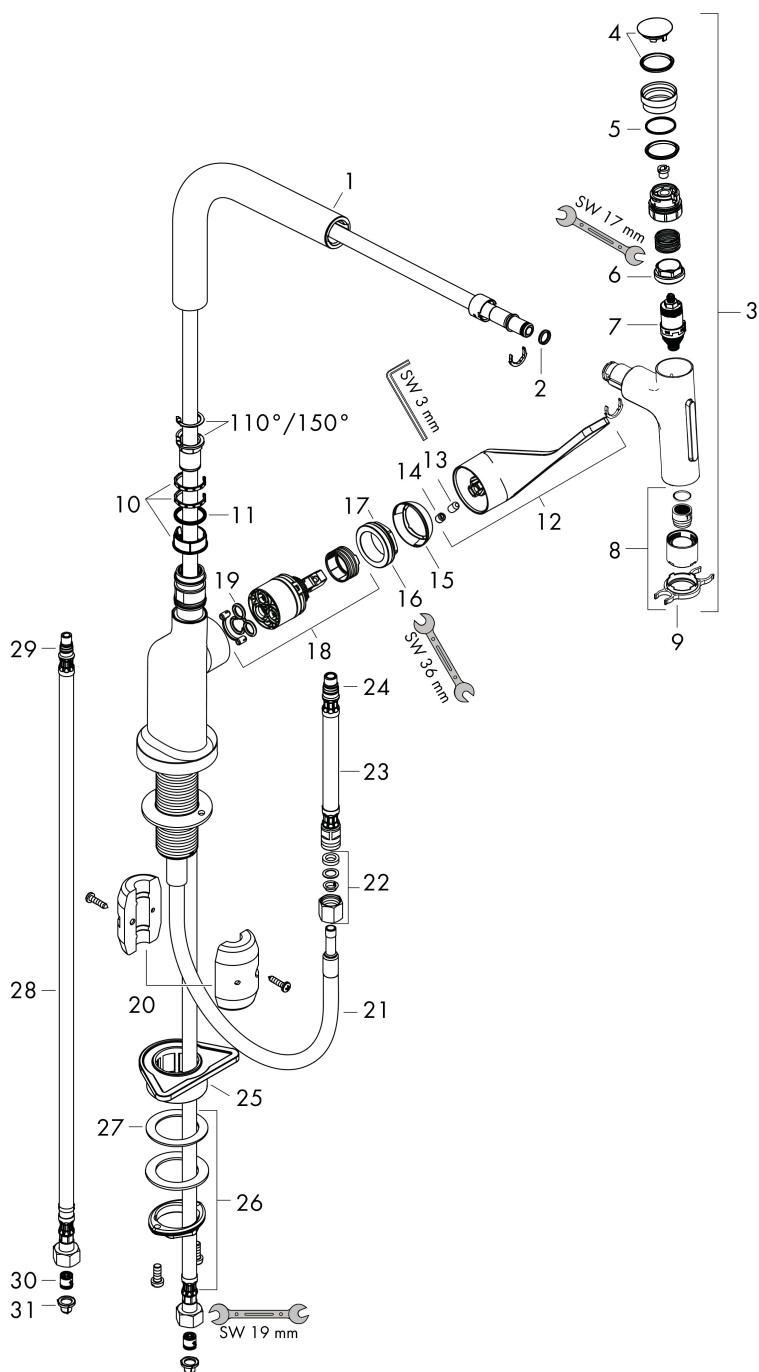

Merk	AXOR
Artikelnaam	AXOR Citterio ééngreeps keukenmengkraan met uittrekbare vuistdouche
Art.nr.	39863670
Oppervlakte	mat zwart
Netto prijs	991,66 EUR

Explosietekening voor bouwjaar: >10/19