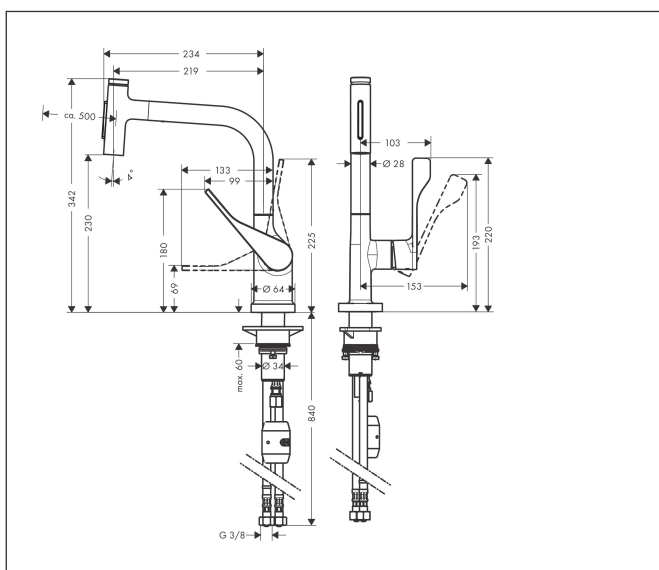

Merk	AXOR
Artikelnaam	AXOR Citterio ééngreeps keukenmengkraan met uittrekbare vuistdouche
Art.nr.	39863670
Oppervlakte	mat zwart
Netto prijs	991,66 EUR

Product foto

Kenmerken

- draaibereik verstelbaar in 2 stappen tot 110° / 150°
- laminaire straal, douchestraal
- douchestraal is vast te zetten, wisseling van straal door één druk op de knop en straal wordt uitgezet door het sluiten van de greep.
- Select knop voor comfortabel aan- en uitzetten van de kraan tijdens gebruik
- MagFit magnetische douchehouder
- maximale doorstroomhoeveelheid bij 3 bar: 8 l/min
- keramisch kardoes
- eenvoudige montage dankzij de G 3/8 flexibele aansluitslangen
- verlengstuk lengte tot 50 cm

Maat tekeningen

Technologie

Straalsoorten

Merk AXOR
 Artikelnaam **AXOR Citterio** ééngreeps keukenmengkraan met uittrekbare vuistdouche
 Art.nr. 39863670
 Oppervlakte mat zwart
 Netto prijs 991,66 EUR

Stroomschema

Onderdelen voor bouwjaar: >10/19

Pos	Beschrijving	Art.nr.	Prijs
1	uitloop compl.	92583670	100,36
2	O-ring 8x2	98112000	3,12
3	vuistdouche	93410000	193,02
4	deksel	92566670	19,86
5	O-Ring 14x1,5	98201000	3,12
6	moer	92567000	17,26
7	bovendeel	98463000	42,22
8	straalschijf	93342000	42,22
9	servicesleutel	95910000	8,01
10	stelringset	98365000	8,01
11	O-ring 21x2,5	98211000	3,12
12	greep	39891670	142,79
13	inbusschroef M6x10 DIN 916	96029000	3,12
14	greepstop	96338000	3,12
15	afdekkap	98603670	31,82
16	moer	96461000	26,73
17	O-Ring 32x2	98193000	3,12
18	kardoes compl.	92730000	54,08
19	dichting	95008000	8,01
20	gewicht	92500000	34,01
21	aansluitslang 600 mm M10x1	92568000	54,08
22	O-ring 8x1,75	97827000	3,12
23	bevestigingsmateriaal	97523000	4,99
24	schachtbevestigingsset compl. (Ø 34)	95049000	13,21
25	stelring	97548000	3,12
26	aansluitslang 900 mm M8x0,75 G3/8	95372000	26,73
27	O-ring 7x1,5	98422000	3,12
28	terugslagklep DW 10	96456000	8,01
29	zeefdichting	95291000	10,82
30	Kranenvet	90920000	13,21