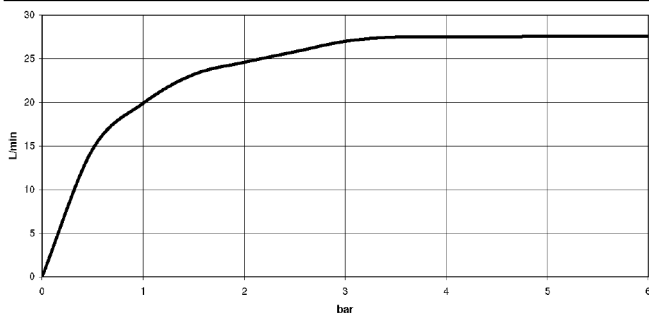

13 630 740

MEM Wannen-Schwallauslauf ohne Umstellung für Standmontage - Dark Brass  
gebürstet

---

MEM

13 630 740

13 630 740  
mm [inches]

**Durchflussdiagramm**

**Wurfweitendiagramm**