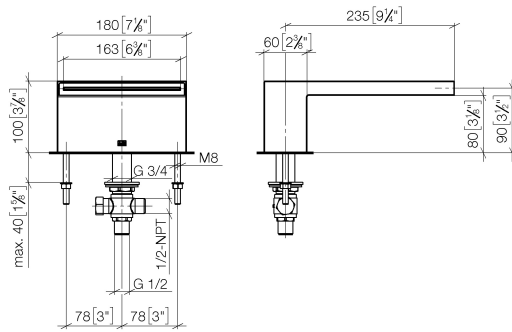

13 630 740

MEM Wannen-Schwallauslauf ohne Umstellung für Standmontage - Dark Brass  
gebürstet

---

MEM

13 630 740

13 630 740  
mm [inches]

**Durchflussdiagramm**

**Wurfweitendiagramm**