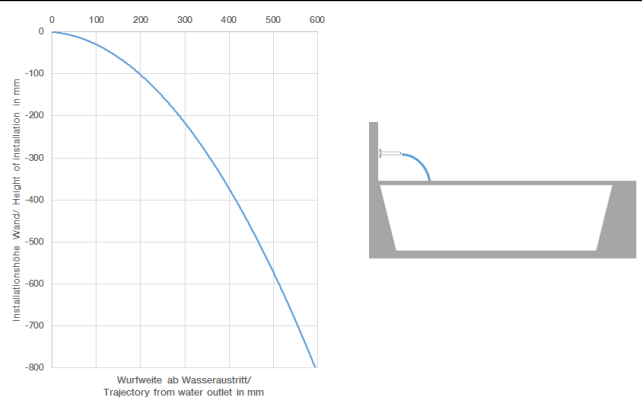

13 630 740

MEM Wannen-Schwallauslauf ohne Umstellung für Standmontage - Dark Brass  
gebürstet

---

MEM

13 630 740

13 630 740  
mm [inches]

**Durchflussdiagramm**

**Wurfweitendiagramm**