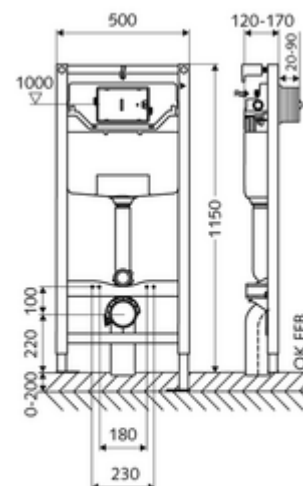

Artikelnummer: 03 057 00 99

WC-Module MONTUS Type C 120

WC-Module BH 115 cm met inbouwspoelreservoir 12 cm. Voor skeletwand- of opbouwmontage. Voor hang-wc's met bevestigingsmaat 180 of 230 mm. Zelfdragend, poedergecoat stalen profielframe met in de hoogte verstelbare voeten. Waterbesparend door spoeling met twee volumes en vertraagd vulproces (bespaart ca. 0,5 l/spoeling). Activering van de spoeling elektronisch of mechanisch.

Leveringsomvang

- Wc-Module
  - Wc-inbouwspoelreservoir 12 cm, bediening vooraan
  - Haakse kraan met regelfunctie G 1/2 M, geluidsklasse I
  - Spoelbuis Ø 45 mm, met bouwstop
  - Verzinkte, in hoogte verstelbare montagevoeten 0 - 20 cm met slipweerstand
- Geluidswerende mat wc
- PE-afvoerbocht Ø 90 / 90 mm, met bouwstop
- Overgangsstuk Ø 90 / 110 mm
- Wc-aansluitset (toevoer Ø 45 mm, afvoer Ø 90 / 110 mm)
- Wandhouderset MONTUS (120 - 170 mm)

Technische gegevens

- Spoeling met twee volumes: Spaarspoeling 3 l, Hoofdspoeling 4/5/6/7 l instelbaar (6 l bedrijfsinstelling)
- Belastbaarheid: max. 400 kg (bij gebruik van wandhouderset MONTUS)
- Werkstof: Frame Staal
- Oppervlak: Frame Poedergecoat
- Afmetingen: B 50 cm x H 115 cm
- Aansluiting afvalwater: Ø 90 / 110 mm
- Aansluiting spoelbuis: Ø 45 mm
- Aansluiting water: DN 15 R 1/2 M (midden achterkant)
- Uitgang afvalwater: Ø 90 / 110 mm
- Certificaten: Belgaqua, NF

Leveringsgegevens

- Gewicht: 13,04 kg/Stuks
- Verpakkingseenheid: 1

Noodzakelijke gerelateerde items

Voor mechanische activering

WC-Bedieningsplaat MONTUS CIRCUM	Artikelnr.: 03 119 06 99	of
WC-Bedieningsplaat MONTUS CIRCUM	Artikelnr.: 03 119 64 99	of
WC-Bedieningsplaat MONTUS CIRCUM	Artikelnr.: 03 119 15 99	of
WC-Bedieningsplaat MONTUS BOARD	Artikelnr.: 03 120 64 99	of
WC-Bedieningsplaat MONTUS BOARD	Artikelnr.: 03 120 06 99	of
WC-Bedieningsplaat MONTUS BOARD	Artikelnr.: 03 120 15 99	of
WC-Bedieningsplaat MONTUS TOWER	Artikelnr.: 03 121 64 99	of
WC-Bedieningsplaat MONTUS TOWER	Artikelnr.: 03 121 06 99	of
WC-Bedieningsplaat MONTUS TOWER	Artikelnr.: 03 121 15 99	of
WC-Bedieningsplaat MONTUS KONKAV	Artikelnr.: 03 122 06 99	of