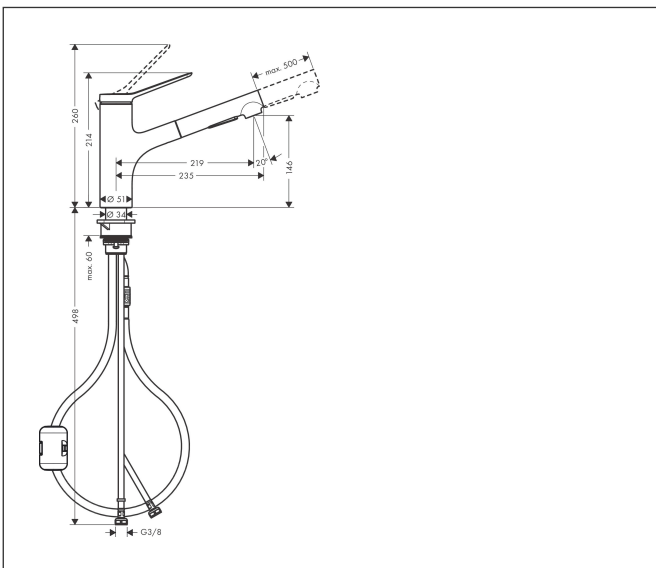

Merk	hansgrohe
Artikelnaam	Zesis M33 ééngreeps keukenkraan 150 met metalen uittrekbare vuistdouche, 2jet
Art.nr.	74820670
Oppervlakte	mat zwart
Netto prijs	322,87 EUR

Product foto

Kenmerken

- draaibereik 150°
- laminaire straal, douchestraal
- douchestraal is vast te zetten, wisseling van straal door één druk op de knop en straal wordt uitgezet door het sluiten van de greep.
- maximale doorstroomhoeveelheid bij 3 bar: 8,2 l/min
- keramisch kardoes
- eenvoudige montage dankzij de G 3/8 flexibele aansluitslangen
- verlengstuk lengte tot 50 cm
- metalen uittrekbare vuistdouche

Maat tekeningen

Technologie

Straalsoorten

Certificaat

Merk hansgrohe
 Artikelnaam **Zesis M33** ééngreeps keukenkraan 150 met metalen uittrekbare vuistdouche, 2jet
 Art.nr. 74820670
 Oppervlakte mat zwart
 Netto prijs 322,87 EUR