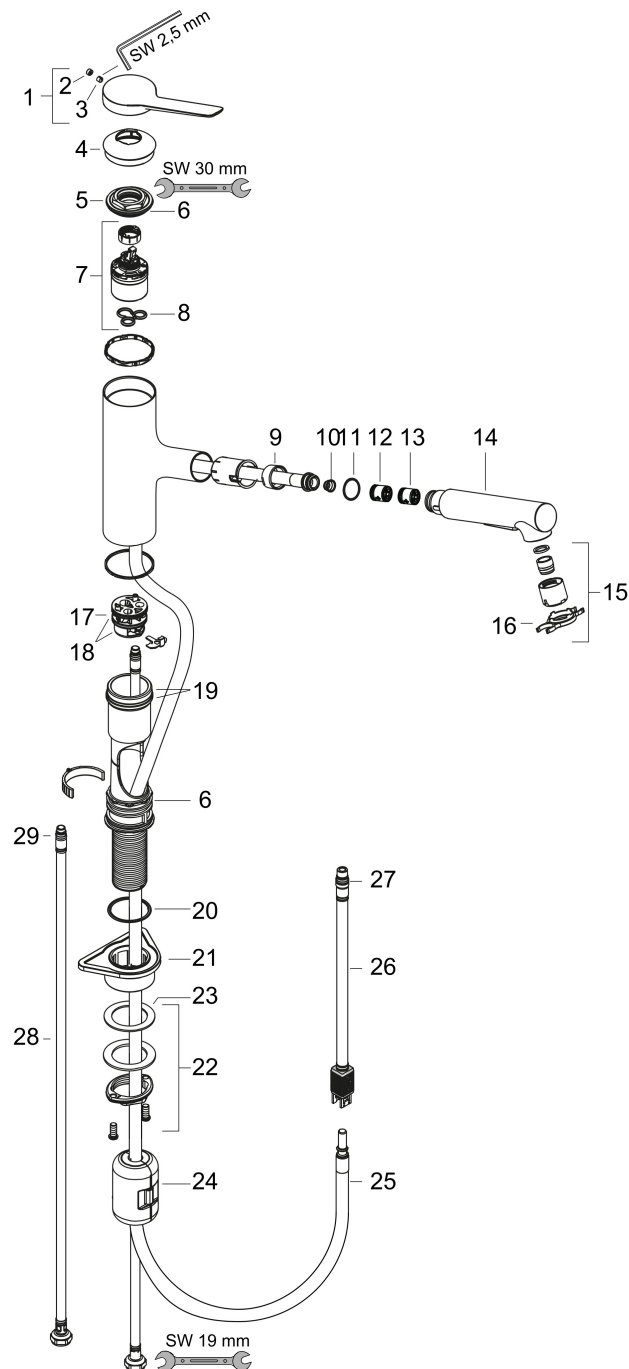

Maat tekeningen

Technologie

Straalsoorten

Certificaat

Merk hansgrohe
 Artikelnaam **Zesis M33** ééngreeps keukenkraan 150 met metalen uittrekbare vuistdouche, 2jet
 Art.nr. 74820670
 Oppervlakte mat zwart
 Netto prijs 322,87 EUR

Stroomschema

Merk	hansgrohe
Artikelnaam	Zesis M33 ééngreeps keukenkraan 150 met metalen uittrekbare vuistdouche, 2jet
Art.nr.	74820670
Oppervlakte	mat zwart
Netto prijs	322,87 EUR

Explosietekening voor bouwjaar: >06/23

Merk	hansgrohe
Artikelnaam	Zesis M33 ééngreeps keukenkraan 150 met metalen uittrekbare vuistdouche, 2jet
Art.nr.	74820670
Oppervlakte	mat zwart
Netto prijs	322,87 EUR

Onderdelen voor bouwjaar: >06/23

Pos	Beschrijving	Art.nr.	Prijs
1	greep	94390670	63,34
2	greepstop	93735610	8,01
3	inbusschroef M5x5	98446000	3,12
4	afdekkap	94388670	12,06
5	moer	94389000	34,01
6	O-ring 41x2	98212000	3,12
7	kardoes compl.	93895000	42,22
8	dichting	95008000	8,01
9	moer	92755000	17,26
10	zeef	97735000	3,12
11	O-ring 18x1,5	98231000	3,12
12	doorstroombegrenzer / terugslagklep	87560000	8,01
13	terugslagklep	87561000	8,01
14	vuistdouche	94395670	100,36
15	perlator laminar M22x1 (15 l/min)	95909000	42,22
16	servicesleutel	95910000	8,01
17	kardoesadapter	95911000	17,26
18	O-Ring 30x2	98186000	3,12
19	O-ring 37x2	92115000	3,12
20	O-Ring 36x2,5	98190000	3,12
21	bevestigingsmateriaal	97523000	4,99
22	schachtbevestigingsset compl. (Ø 34)	95049000	13,21
23	stelring	97548000	3,12
24	gewicht	92500000	34,01
25	slang 1,25 m	95506000	66,87
26	aansluitslang 600 mm	92264000	34,01
27	O-ring 7x1,5	98422000	3,12
28	aansluitslang 600 mm M8x0,75 G3/8	96510000	21,22
29	O-ring 6,6x1,6	93019000	3,12
a	greepadapter	94875000	4,99