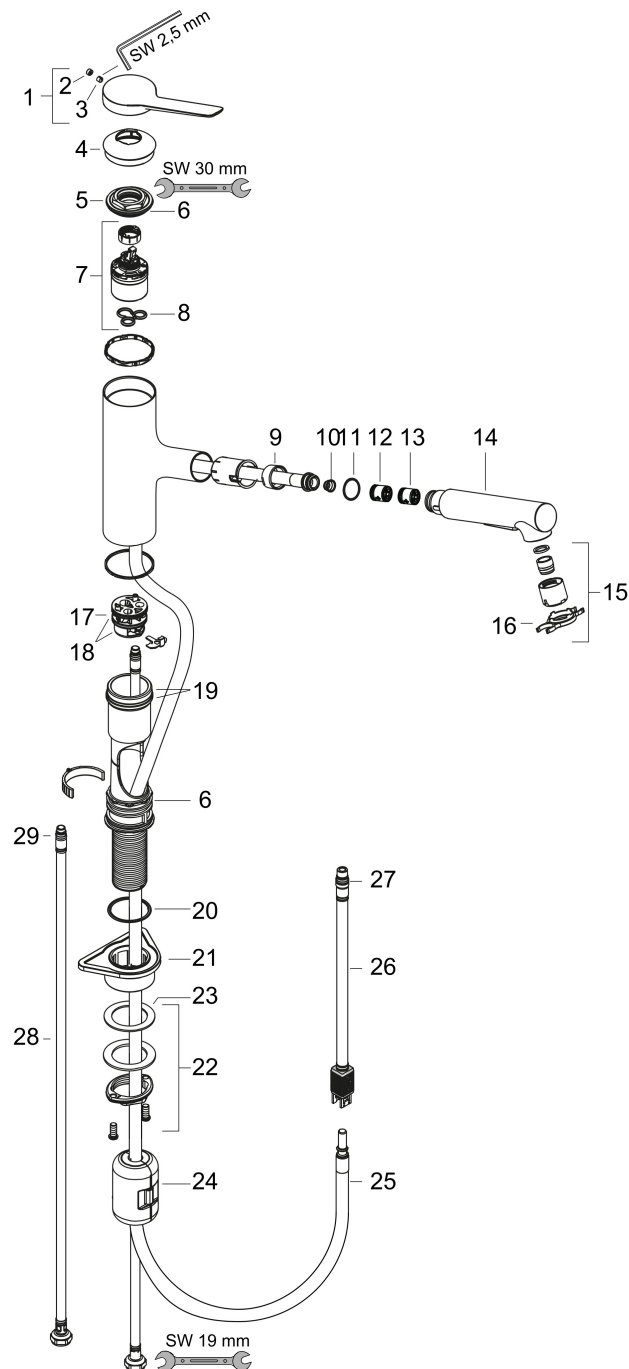

Merk	hansgrohe
Artikelnaam	Zesis M33 ééngreeps keukenkraan 150 met metalen uittrekbare vuistdouche, 2jet
Art.nr.	74820800
Oppervlakte	rvs look
Netto prijs	299,74 EUR

Explosietekening voor bouwjaar: >06/23