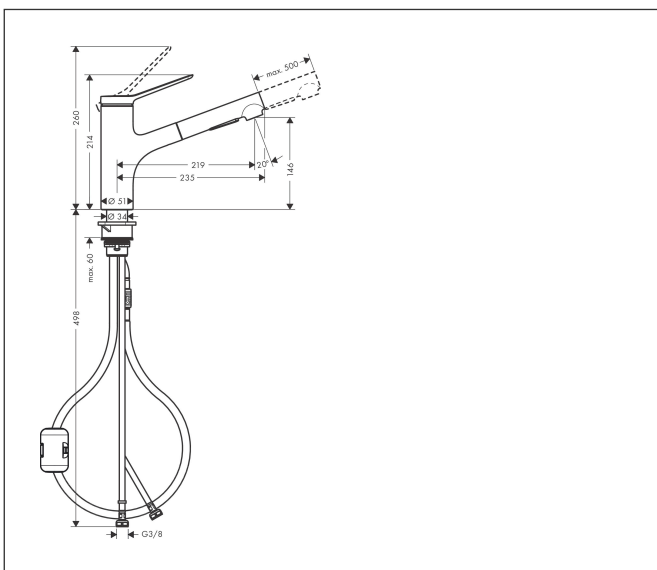

Merk	hansgrohe
Artikelnaam	<b>Zesis M33</b> ééngreeps keukenkraan 150 met metalen uittrekbare vuistdouche, 2jet
Art.nr.	74820800
Oppervlakte	rvs look
Netto prijs	299,74 EUR

## Kenmerken

- draaibereik 150°
- laminaire straal, douchestraal
- douchestraal is vast te zetten, wisseling van straal door één druk op de knop en straal wordt uitgezet door het sluiten van de greep.
- maximale doorstroomhoeveelheid bij 3 bar: 8,2 l/min
- keramisch kardoes
- eenvoudige montage dankzij de G 3/8 flexibele aansluitslangen
- verlengstuk lengte tot 50 cm
- metalen uittrekbare vuistdouche

## Maat tekeningen