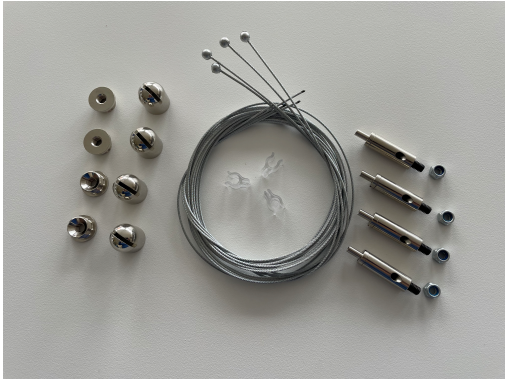

FICHE TECHNIQUE DU PRODUIT

Type: LAVA-DA
Art. Nr.: 46185

9120129930079

Brève description

Suspension par fil pour LAVA MAXIMUS et LAVA LUX

**Description du produit**

Avec la suspension à câble, le LAVA MAXIMUS ou le LAVA LUX peut être facilement suspendu au plafond jusqu'à 1,5m. La livraison comprend 4x la partie de base avec filetage M5, 4 x corde et 4 x fixation de corde. UE 1 set

Caractéristiques de l'ETIM 10

Art des Zubehörs/Ersatzteils	sonstige	RAL-Nummer	0
Zubehör	✓		
Ersatzteil	✗		
Werkstoff	Stahl		
Oberflächenschutz	unbehandelt		
Standardfarbe	✓		
Farbe	sonstige		
Glanzgrad	matt		