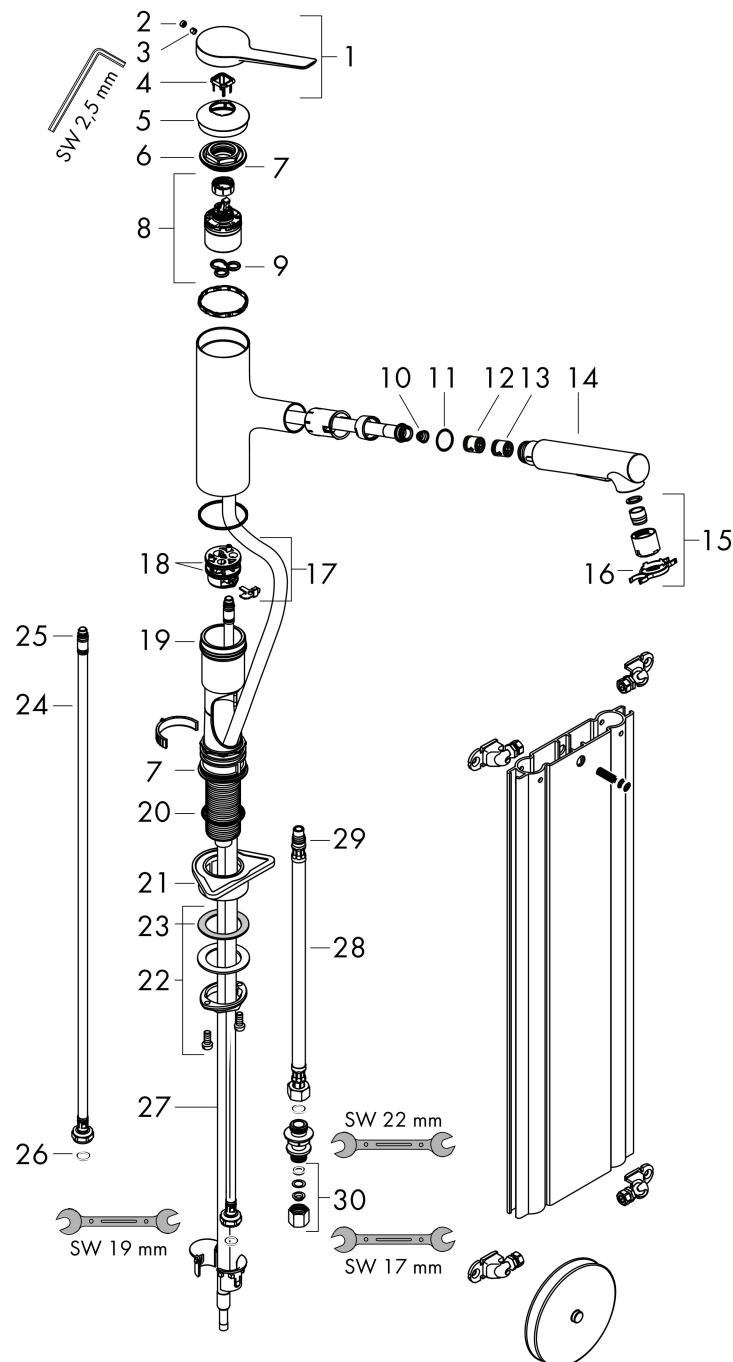

- draaibereik 150°
- laminaire straal, douchestraal
- douchestraal is vast te zetten, wisseling van straal door één druk op de knop en straal wordt uitgezet door het sluiten van de greep.
- maximale doorstroomhoeveelheid bij 3 bar: 8,2 l/min
- keramisch kardoes
- eenvoudige montage dankzij de G 3/8 flexibele aansluitslangen
- met sBox voor vrije en soepele geleiding van de slang
- verlengstuk lengte tot 76 cm
- metalen uittrekbare vuistdouche

Stroomschema

Merk	hansgrohe
Artikelnaam	Zesis M33 ééngreeps keukenkraan 150 met metalen uittrekbare vuistdouche, 2jet, sBox
Art.nr.	74821670
Oppervlakte	mat zwart
Netto prijs	380,46 EUR

Explosietekening voor bouwjaar: >06/23

Merk	hansgrohe
Artikelnaam	Zesis M33 ééngreeps keukenkraan 150 met metalen uittrekbare vuistdouche, 2jet, sBox
Art.nr.	74821670
Oppervlakte	mat zwart
Netto prijs	380,46 EUR

Onderdelen voor bouwjaar: >06/23

Pos	Beschrijving	Art.nr.	Prijs
1	greep	94390670	63,34
2	greepstop	93735610	8,01
3	inbusschroef M5x5	98446000	3,12
4	greepadapter	94875000	4,99
5	afdekkap	94388670	12,06
6	moer	94389000	34,01
7	O-ring 41x2	98212000	3,12
8	kardoes compl.	93895000	42,22
9	dichting	95008000	8,01
10	zeef	97735000	3,12
11	O-ring 18x1,5	98231000	3,12
12	doorstroombegrenzer / terugslagklep	87560000	8,01
13	terugslagklep	87561000	8,01
14	vuistdouche	94395670	100,36
15	perlator laminar M22x1 (15 l/min)	95909000	42,22
16	servicesleutel	95910000	8,01
17	kardoesadapter	95911000	17,26
18	O-Ring 30x2	98186000	3,12
19	O-ring 37x2	92115000	3,12
20	O-Ring 36x2,5	98190000	3,12
21	bevestigingsmateriaal	97523000	4,99
22	schachtbevestigingsset compl. (Ø 34)	95049000	13,21
23	stelring	97548000	3,12
24	aansluitslang 600 mm M8x0,75 G3/8	96556000	21,22
25	O-ring 6,6x1,6	93019000	3,12
26	dichtingsset	95581000	4,99
27	slang	93191000	81,54
28	aansluitslang 450 mm M8x0,75 G3/8	97206000	26,73
29	O-ring 8x1,75	97827000	3,12
30	klemverbinding	96099000	8,01
a	verlengset	43333000	28,00