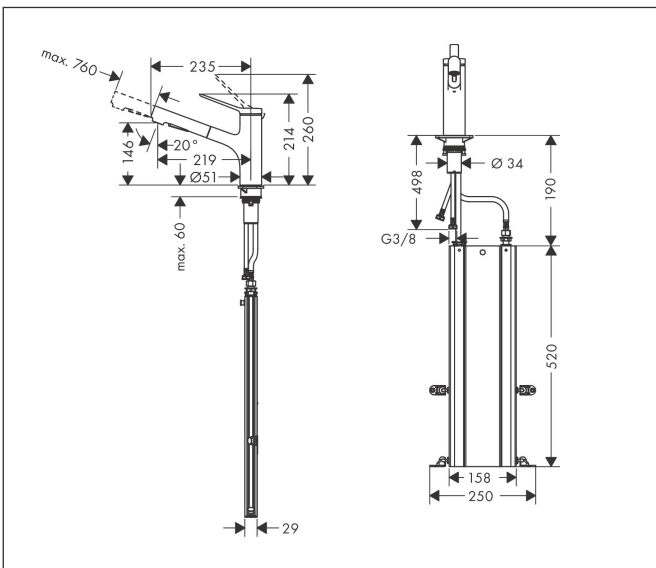

Merk	hansgrohe
Artikelnaam	Zesis M33 ééngreeps keukenkraan 150 met metalen uittrekbare vuistdouche, 2jet, sBox
Art.nr.	74821670
Oppervlakte	mat zwart
Netto prijs	380,46 EUR

Product foto

Maat tekeningen

Kenmerken

- draaibereik 150°
- laminaire straal, douchestraal
- douchestraal is vast te zetten, wisseling van straal door één druk op de knop en straal wordt uitgezet door het sluiten van de greep.
- maximale doorstroomhoeveelheid bij 3 bar: 8,2 l/min
- keramisch kardoes
- eenvoudige montage dankzij de G 3/8 flexibele aansluitslangen
- met sBox voor vrije en soepele geleiding van de slang
- verlengstuk lengte tot 76 cm
- metalen uittrekbare vuistdouche

Technologie

Straalsoorten

Certificaat

Merk	hansgrohe
Artikelnaam	Zesis M33 ééngreeps keukenkraan 150 met metalen uittrekbare vuistdouche, 2jet, sBox
Art.nr.	74821670
Oppervlakte	mat zwart
Netto prijs	380,46 EUR

Stroomschema

Merk	hansgrohe
Artikelnaam	Zesis M33 ééngreeps keukenkraan 150 met metalen uittrekbare vuistdouche, 2jet, sBox
Art.nr.	74821670
Oppervlakte	mat zwart
Netto prijs	380,46 EUR

Explosietekening voor bouwjaar: >06/23