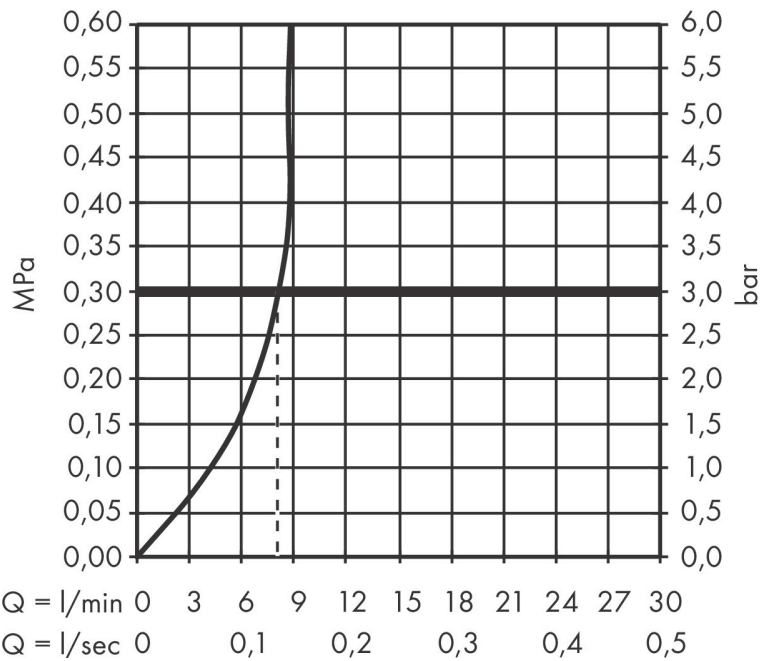

Merk	hansgrohe
Artikelnaam	Zesis M33 ééngreeps keukenkraan 150 met metalen uittrekbare vuistdouche, 2jet, sBox
Art.nr.	74821670
Oppervlakte	mat zwart
Netto prijs	380,46 EUR

Stroomschema