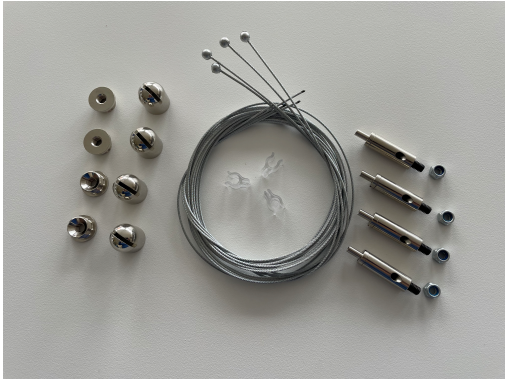

### Korte omschrijving

Draadophanging voor LAVA MAXIMUS en LAVA LUX

### Product omschrijving

Met de draadophanging kan de LAVA MAXIMUS of LAVA LUX eenvoudig tot 1,5 meter aan het plafond worden opgehangen. De levering bevat 4 x basisdeel met M5 draad, 4 x kabel en 4 x kabelbevestiging. VPE 1 set

### ETIM Dynamisch Kenmerken

| Type toebehoren/onderdelen    | Overig      | RAL-nummer | 0 |
|-------------------------------|-------------|------------|---|
| <b>Toebehoren</b>             | ✓           |            |   |
| <b>Onderdeel</b>              | ✗           |            |   |
| <b>Materiaal</b>              | Staal       |            |   |
| <b>Oppervlaktebescherming</b> | Onbehandeld |            |   |
| <b>Standaard kleur</b>        | ✓           |            |   |
| <b>Kleur</b>                  | Overig      |            |   |
| <b>Glansgraad</b>             | Mat         |            |   |