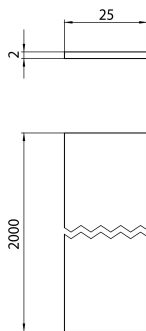

Lytespan H-Track Strip bevestiging 2m S-5033/2000

Artikelnummer 2070372

Concord

Lytespan H-Track accessoire. Aluminium LED-steun voor omgekeerd gebruik, aluminium behuizing, L=2000mm. Alleen compatibel met Lytespan H-Track omgekeerd gebruik.

Technische gegevens

Afmetingen (mm)

Fotometrie

Lytespan H-Track Strip bevestiging 2m S-5033/2000

Artikelnummer 2070372

Concord

Algemene gegevens

Productnaam	Lytespan H-Track Strip bevestiging 2m S-5033/2000
Technologie	Non - Electrical Device
Type accessoire	Reflectors
Type of accessory	Mounting plate
Behuizing	Aluminium
Montage	Railmontage
Algemene toepassing	Horeca, Museums en galerieën, Kantoor
ETIM klasse	EC002557
Garantie	5 jaar

Fysieke gegevens

Kleur behuizing	Zilver
Lengte (mm)	2000
Breedte (mm)	28.4
Hoogte (mm)	12.2
Gewicht (kg)	1.3

Verpakkingen

EAN code	5025768703722
Enkele lengte verpakking (cm)	30.0
Enkele breedte verpakking (cm)	30.0
Hoogte eenheidsverpakking (cm)	12.5
DUN14 (inner)	05025768703722
Eenheden per omdoos	20
Lengte omdoos (cm)	30.0
Breedte omdoos (cm)	30.0
Diepte omdoos (cm)	12.5