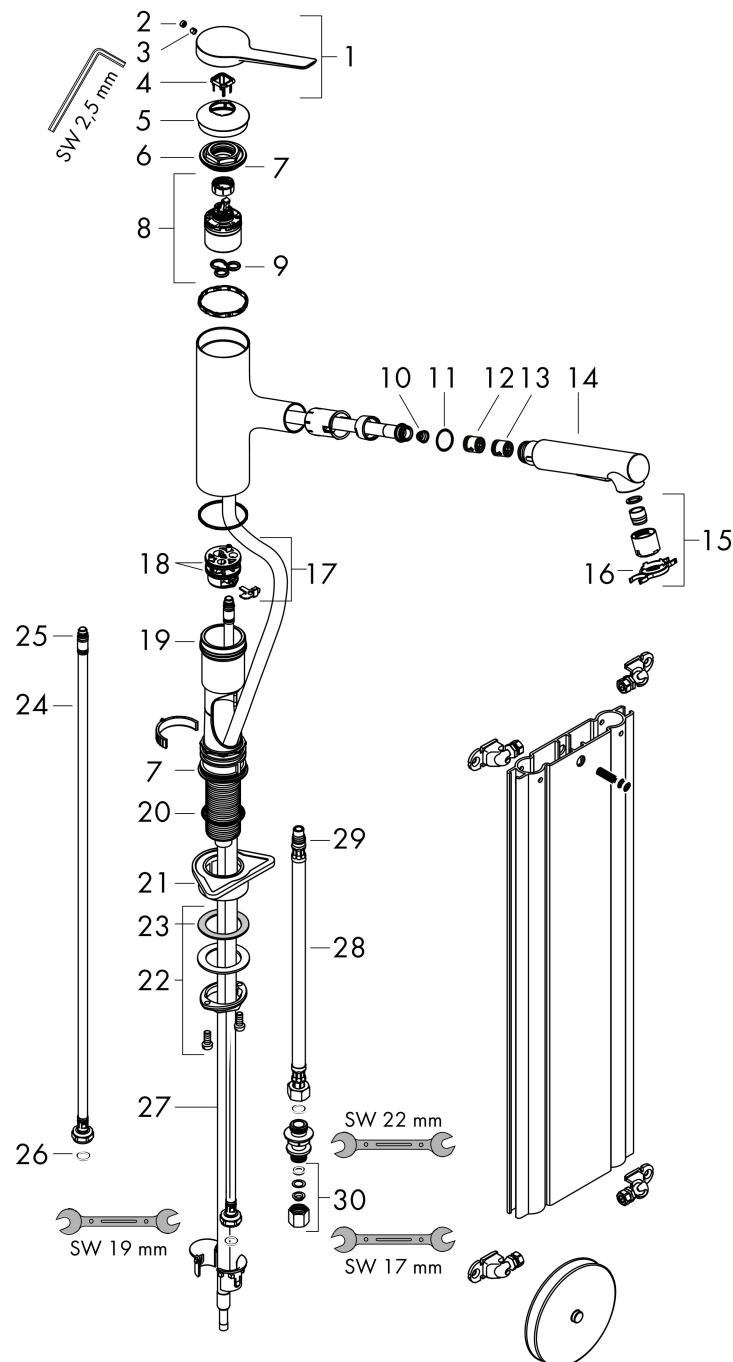

Merk	hansgrohe
Artikelnaam	Zesis M33 ééngreeps keukenkraan 150 met metalen uittrekbare vuistdouche, 2jet, sBox
Art.nr.	74821800
Oppervlakte	rvs look
Netto prijs	357,45 EUR

Explosietekening voor bouwjaar: >06/23