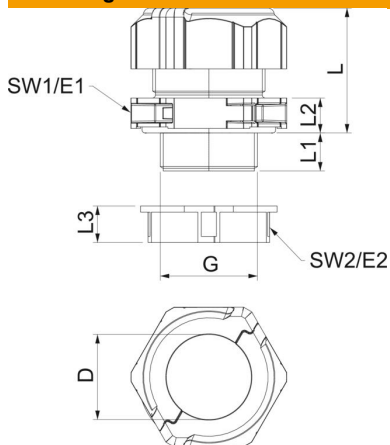

Het gesloten dichtingsinzetstuk maakt universeel boren van de benodigde dichtingsdiameter mogelijk. Een ideaal hulpmiddel is de spreidtang, met behulp waarvan het dichtingsinzetstuk kan worden geopend. Daardoor gaat het plaatsen van de afzonderlijke kabels eenvoudig en snel.

De schroefkoppelingssset bestaat uit een tussensteun, een dopmoer en de afdichting. De gedeelde borgmoer is natuurlijk ook meegeleverd.

PC Polycarbonaat

Stamgegevens

Artikelnummer	2024970
Type	V-TEC TB32
Omschrijving 1	Deelbare Wartel
Omschrijving 2	met dichtring gesloten
Fabrikant	OBO
Dimensie	M32
Kleur	Lichtgrijs
Materiaal	Polycarbonaat
Kleinste verkoop-eenheid	5
Eenheid van hoeveelheid	Stuk
Gewicht	7,756 kg
Eenheid gewicht	kg/100 st.
CO2-voetafdruk (GWP) van wieg tot poort	0,3431 kg CO2e / 1 Stuk

Technisch specificatieblad

Deelbare wartel, dichtingsinzetstuk gesloten

Artikelnummer: 2024970

Afmetingen

Lengte	46 mm
Breedte	51,5 mm
Hoogte	53,5 mm
Maat D	28 mm
Afmeting e	51,5 mm
Maat E1 (mm)	51,5 mm
Maat E2	45 mm
Afmeting G	M32x1,5 mm
Maat L	41 mm
Afmeting L max.	41 mm
Afmeting L min.	32 mm
Maat L1	14 mm
Maat L2	10 mm
Maat L3	12 mm

Technische gegevens

Aantal boringen	0
Soort afdichting	Dichtring
Uitvoering	Recht
Doorbuigbescherming	nee
Explosiebeveiligd	nee
Wartel voor platte kabel	nee
Vlambestendig	volgens VDE 0471/DIN 695 deel 2-1, testtemperatuur 650°C
Voor Ex-zone	zonder
voor Ex-zone gas	zonder
voor Ex-zone stof	zonder
Schroefdraad	M32 x 1,5
Soort schroefdraad	Metrisch
Lengte schroefdraad	14 mm
Nominale schroefdraadmaat	32
Spoed	1,5 mm
Glasvezelversterkt	nee
Halogeenvrij	ja
Instabiel draaimoment	8 Nm
Meervoudig dichtingsinzetstuk	nee
Met borgmoer	ja
Slagvast	ja
Sleutelwijdte	46
Sleutelwijdte 1	46 mm
Sleutelwijdte 2	40 mm
Beschermingsgraad	IP67
Deelbare wartel	ja
Temperatuurbereik max.	80 °C
Temperatuurbereik min.	-20 °C
Treklastingsmogelijkheid	nee