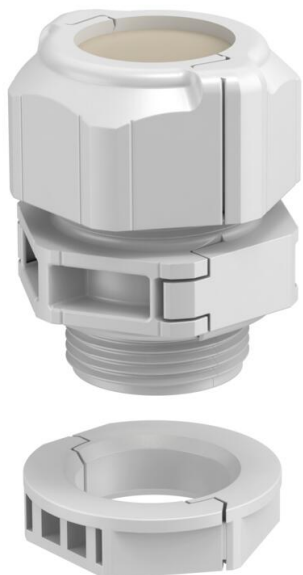

Technisch specificatieblad

Deelbare wartel, dichtingsinzetstuk gesloten

Artikelnummer: 2024970

De deelbare kabelwartel V-TEC-TB waarborgt net zoals alle V-TEC wartels een betrouwbare afdichting van de kabels. De installatie van bijvoorbeeld prefab kabels of functieleidingen is dankzij de deelbaarheid van de kabelwartel probleemloos en snel mogelijk.

De V-TEC TB is ook onverslaanbaar bij het achteraf aanbrengen op een bestaande installatie of als "reparatieschroefverbinding". Hier kunnen voormonteerde kabels worden geïnstalleerd zonder demontage en zonder de lopende productie te onderbreken.

Het gesloten dichtingsinzetstuk maakt universeel boren van de benodigde dichtingsdiameter mogelijk. Een ideaal hulpmiddel is de spreidtang, met behulp waarvan het dichtingsinzetstuk kan worden geopend. Daardoor gaat het plaatsen van de afzonderlijke kabels eenvoudig en snel.

De schroefkoppelingssset bestaat uit een tussensteun, een dopmoer en de afdichting. De gedeelde borgmoer is natuurlijk ook meegeleverd.

PC Polycarbonaat

Stamgegevens

Artikelnummer	2024970
Type	V-TEC TB32
Omschrijving 1	Deelbare Wartel
Omschrijving 2	met dichtring gesloten
Fabrikant	OBO
Dimensie	M32
Kleur	Lichtgrijs
Materiaal	Polycarbonaat
Kleinste verkoop-eenheid	5
Eenheid van hoeveelheid	Stuk
Gewicht	7,756 kg
Eenheid gewicht	kg/100 st.
CO2-voetafdruk (GWP) van wieg tot poort	0,3431 kg CO2e / 1 Stuk