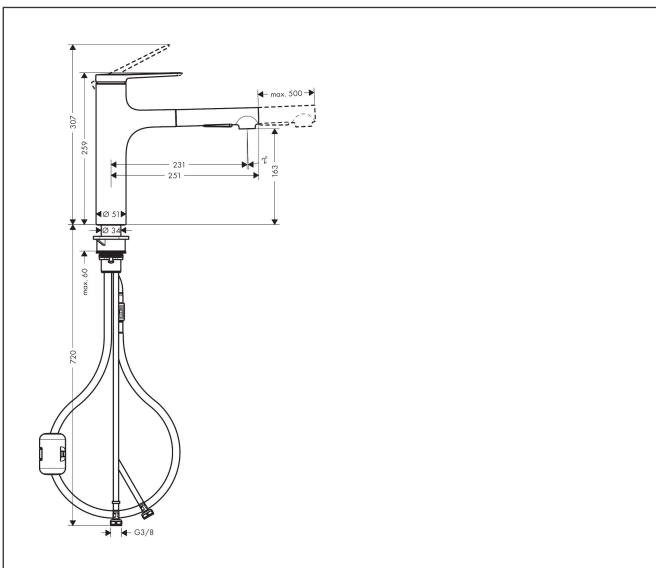

Merk	hansgrohe
Artikelnaam	<b>Zesis M33</b> ééngreeps keukenkraan 160 met metalen uittrekbare vuistdouche, 2jet
Art.nr.	74822800
Oppervlakte	rvs look
Netto prijs	404,72 EUR

## Kenmerken

- draaibereik 150°
- laminaire straal, douchestraal
- douchestraal is vast te zetten, wisseling van straal door één druk op de knop en straal wordt uitgezet door het sluiten van de greep.
- MagFit magnetische douchehouder
- maximale doorstroomhoeveelheid bij 3 bar: 8,2 l/min
- keramisch kardoes
- eenvoudige montage dankzij de G 3/8 flexibele aansluitlangen
- verlengstuk lengte tot 50 cm
- metalen uittrekbare vuistdouche

## Maat tekeningen

## Explosietekening voor bouwjaar: >06/23

Merk	hansgrohe
Artikelnaam	<b>Zesis M33</b> ééngreeps keukenkraan 160 met metalen uittrekbare vuistdouche, 2jet
Art.nr.	74822800
Oppervlakte	rvs look
Netto prijs	404,72 EUR