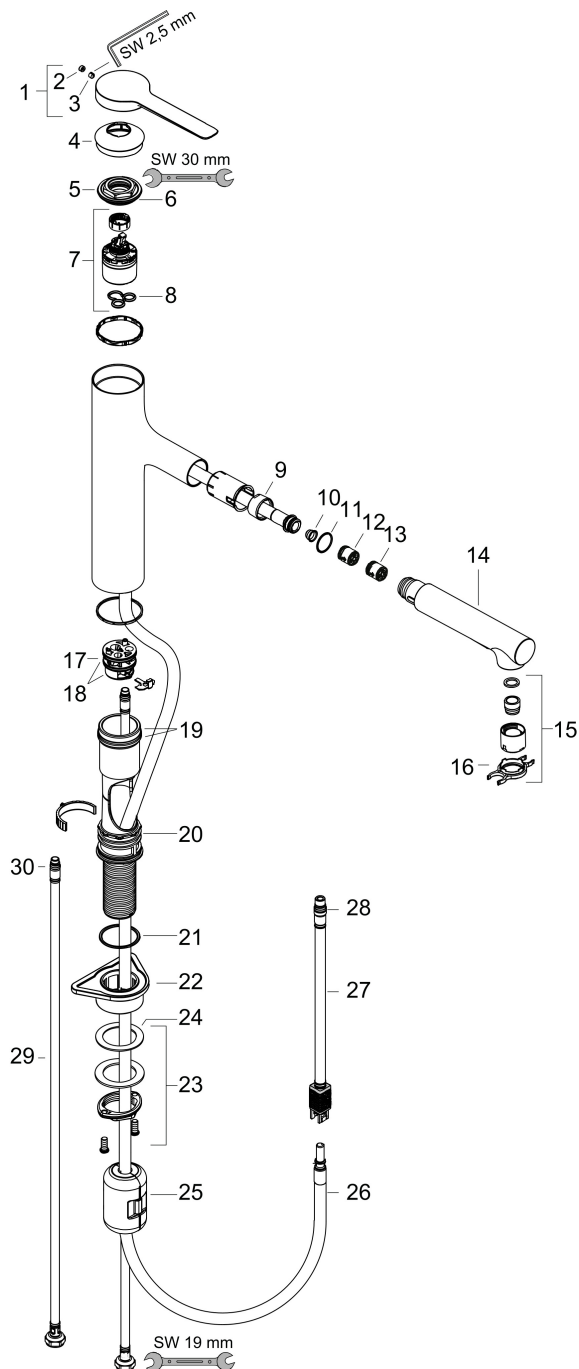

Merk	hansgrohe
Artikelnaam	Zesis M33 ééngreeps keukenkraan 160 met metalen uittrekbare vuistdouche, 2jet
Art.nr.	74822800
Oppervlakte	rvs look
Netto prijs	404,72 EUR

Explosietekening voor bouwjaar: >06/23