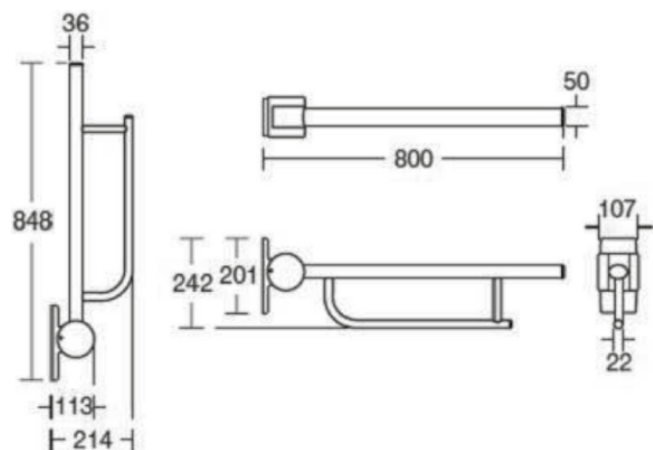

CONTOUR 21

S6360LJ

CONTOUR 21 | Steun stang 107x800x848 mm in grijs afwerking | DOC M compliant, Kernelementen van aluminium

Afbeelding & technische tekening

Armitage Shanks

Algemene informatie

Productcategorie:	Accessoires
Producttype:	Steun stang
Merk:	Armitage Shanks
Collectie:	CONTOUR 21
Colour:	LJ - Grijs
Afwerking van het oppervlak:	glanzend
Hoogte (mm):	848
Breedte (mm):	107
Lengte / sprong (mm):	800
Bevestigingswijze:	Bevestigingsbouten
Nettogewicht (kg):	3,11
EAN-code:	5017830444916

Kenmerken

DOC M compliant

Kernelementen van aluminium

Product specificaties

Aantal rozetten:	1
Kleurcode:	LJ
Kleuromschrijving:	grijs
Verborgen bevestiging:	Ja
DOC M-compatibel:	Ja
Opvouwbaar:	Ja
Horizontaal draagvermogen (kg):	85
Materiaal:	Metaal
Materiaalkwaliteit:	Aluminium
PVD technologie:	Nee
Type profiel:	Ronde buis
RAL / LRV:	RAL (7005) LRV (15)
Vorm van de rozet(ten):	Vierkant
Afwerking van het oppervlak:	glanzend
Type model:	Scharnierend
Met rozet(ten):	Ja
Bevestigingswijze:	Bevestigingsbouten
Bevestigingswijze:	Wand