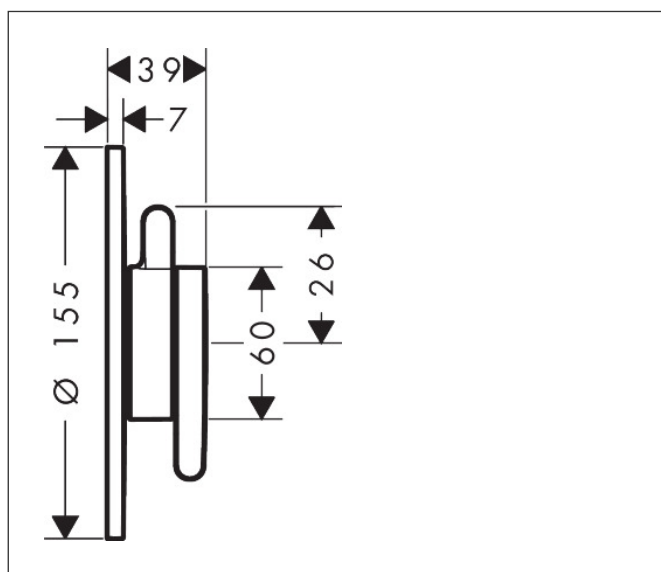

Merk	AXOR
Artikelnaam	AXOR One inbouw douchemengkraan voor 1 functie
Art.nr.	48615000
Oppervlakte	chrom
Netto prijs	329,44 EUR

Product foto

Maat tekeningen

Kenmerken

- 1 functie
- volumecontrole voor 1 functie
- maximale doorstroomhoeveelheid bij 3 bar: 29,5 l/min
- maximale doorstroomhoeveelheid bij 1 bar: 15 l/min
- keramisch kardoes voor temperatuurbediening, 1/2" keramische stopkraan
- vlak rozet voor meer ruimte in de douche
- kan worden gebruikt als bad- of douchekraan
- eenvoudige installatie dankzij voorgemonteerd functieblok
- grepen altijd op dezelfde hoogte ongeacht de installatiediepte van het inbouwdeel
- rozet kan worden uitgelijnd met +/- 3°
- materiaal rozet: metaal
- materiaal grepen: metaal
- minimale bedrijfsdruk: 1 bar
- maximale bedrijfsdruk: 10 bar
- aansluiting: inbouwdeel iBox universal 2 (# 01400180)

Technologie

Certificaat

Merk	AXOR
Artikelnaam	AXOR One inbouw douchemengkraan voor 1 functie
Art.nr.	48615000
Oppervlakte	chrom
Netto prijs	329,44 EUR

Benodigde onderdelen

Product foto	Artikelnaam	Art.nr.	Prijs
	AXOR AXOR iBox universal 2 Inbouwdeel	01400180	125,00