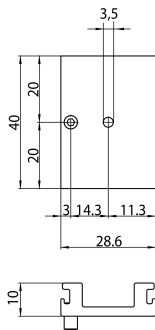

Lytespan H-Track In-lijn verbinding S-9000/122-Sv-H

Artikelnummer 2070374

Concord

Lytespan H-Track accessoire. Verbindingsbeugel voor ophangingen, in aluminium. Zilver. Alleen compatibel met Lytespan H-Track.

Technische gegevens

Afmetingen (mm)

Fotometrie

Lytespan H-Track In-lijn verbinding S-9000/122-Sv-H

Artikelnummer 2070374

Concord

Algemene gegevens

| | |
|---------------------|---|
| Productnaam | Lytespan H-Track In-lijn verbinding S-9000/122-Sv-H |
| Technologie | Non - Electrical Device |
| Type accessoire | Mounting |
| Type of accessory | Pendant bracket |
| Behuizing | Aluminium |
| Montage | Pendel |
| Algemene toepassing | Museums en galerieën, Kantoor, Horeca |
| ETIM klasse | EC002557 |
| Garantie | 5 jaar |

Fysieke gegevens

| | |
|-----------------|--------|
| Kleur behuizing | Zilver |
| Lengte (mm) | 40 |
| Breedte (mm) | 28.6 |
| Hoogte (mm) | 10 |
| Gewicht (kg) | 0.3 |

Verpakkingen

| | |
|--------------------------------|----------------|
| EAN code | 5025768703746 |
| Enkele lengte verpakking (cm) | 16.0 |
| Enkele breedte verpakking (cm) | 16.0 |
| Hoogte eenheidsverpakking (cm) | 4.0 |
| DUN14 (inner) | 05025768703746 |
| Eenheden per omdoos | 1 |
| Lengte omdoos (cm) | 16.0 |
| Breedte omdoos (cm) | 16.0 |
| Diepte omdoos (cm) | 4.0 |