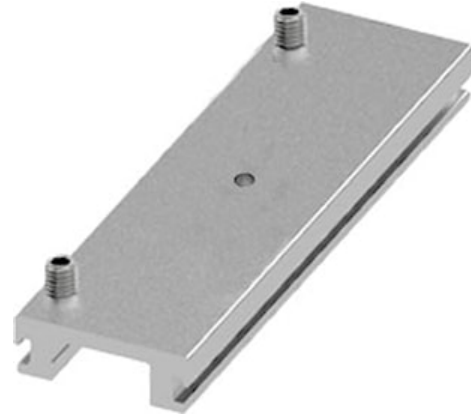

Lytespan H-Track In-lijn verbinding S-9000/122-Sv-H

Artikelnummer 2070374

Concord

Lytespan H-Track accessoire. Verbindingsbeugel voor ophangingen, in aluminium. Zilver. Alleen compatibel met Lytespan H-Track.

Technische gegevens

Afmetingen (mm)

Fotometrie

Lytespan H-Track In-lijn verbinding S-9000/122-Sv-H

Artikelnummer 2070374

Concord

Algemene gegevens

| | |
|---------------------|---|
| Productnaam | Lytespan H-Track In-lijn verbinding S-9000/122-Sv-H |
| Technologie | Non - Electrical Device |
| Type accessoire | Mounting |
| Type of accessory | Pendant bracket |
| Behuizing | Aluminium |
| Montage | Pendel |
| Algemene toepassing | Museums en galerieën, Kantoor, Horeca |
| ETIM klasse | EC002557 |
| Garantie | 5 jaar |

Fysieke gegevens

| | |
|-----------------|--------|
| Kleur behuizing | Zilver |
| Lengte (mm) | 40 |
| Breedte (mm) | 28.6 |
| Hoogte (mm) | 10 |
| Gewicht (kg) | 0.3 |

Verpakkingen

| | |
|--------------------------------|----------------|
| EAN code | 5025768703746 |
| Enkele lengte verpakking (cm) | 16.0 |
| Enkele breedte verpakking (cm) | 16.0 |
| Hoogte eenheidsverpakking (cm) | 4.0 |
| DUN14 (inner) | 05025768703746 |
| Eenheden per omdoos | 1 |
| Lengte omdoos (cm) | 16.0 |
| Breedte omdoos (cm) | 16.0 |
| Diepte omdoos (cm) | 4.0 |