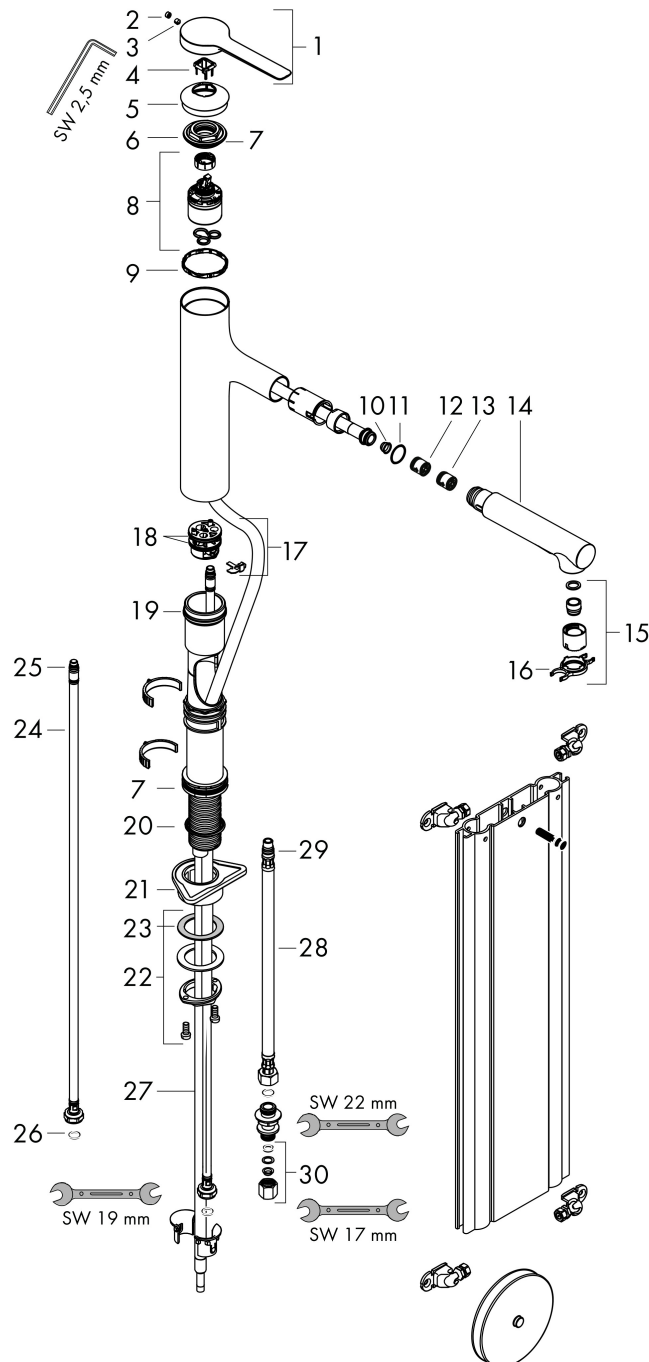

Merk	hansgrohe
Artikelnaam	Zesis M33 ééngreeps keukenkraan 160 met metalen uittrekbare vuistdouche, 2jet, sBox
Art.nr.	74823670
Oppervlakte	mat zwart
Netto prijs	493,53 EUR

Explosietekening voor bouwjaar: >06/23