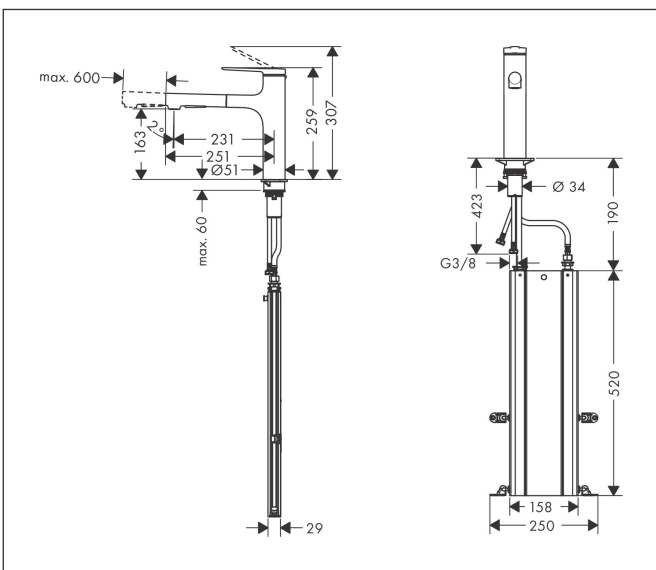

Merk	hansgrohe
Artikelnaam	<b>Zesis M33</b> ééngreeps keukenkraan 160 met metalen uittrekbare vuistdouche, 2jet, sBox
Art.nr.	74823670
Oppervlakte	mat zwart
Netto prijs	493,53 EUR

## Maat tekeningen

## Kenmerken

- draaibereik 150°
- laminaire straal, douchestraal
- douchestraal is vast te zetten, wisseling van straal door één druk op de knop en straal wordt uitgezet door het sluiten van de greep.
- MagFit magnetische douchehouder
- maximale doorstroomhoeveelheid bij 3 bar: 8,2 l/min
- keramisch kardoes
- eenvoudige montage dankzij de G 3/8 flexibele aansluitlangen
- met sBox voor vrije en soepele geleiding van de slang
- verlengstuk lengte tot 60 cm
- metalen uittrekbare vuistdouche