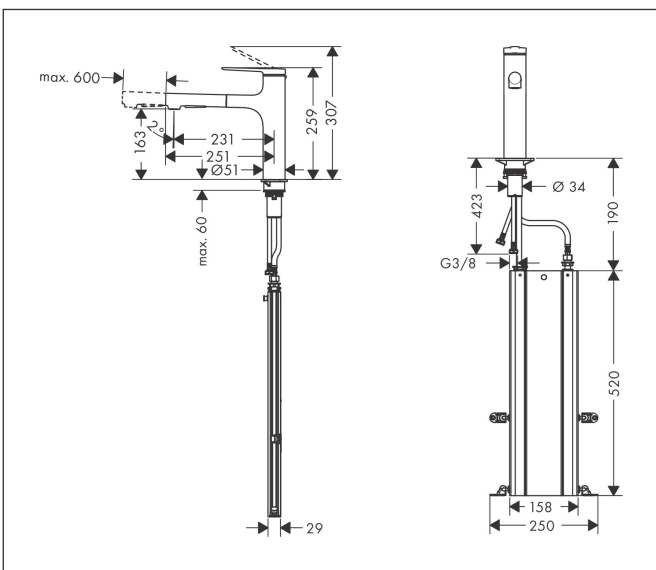

Merk	hansgrohe
Artikelnaam	Zesis M33 ééngreeps keukenkraan 160 met metalen uittrekbare vuistdouche, 2jet, sBox
Art.nr.	74823800
Oppervlakte	rvs look
Netto prijs	462,27 EUR

Product foto

Maat tekeningen

Kenmerken

- draaibereik 150°
- laminaire straal, douchestraal
- douchestraal is vast te zetten, wisseling van straal door één druk op de knop en straal wordt uitgezet door het sluiten van de greep.
- MagFit magnetische douchehouder
- maximale doorstroomhoeveelheid bij 3 bar: 8,2 l/min
- keramisch kardoes
- eenvoudige montage dankzij de G 3/8 flexibele aansluitlangen
- met sBox voor vrije en soepele geleiding van de slang
- verlengstuk lengte tot 60 cm
- metalen uittrekbare vuistdouche

Stroomschema

Merk	hansgrohe
Artikelnaam	Zesis M33 ééngreeps keukenkraan 160 met metalen uittrekbare vuistdouche, 2jet, sBox
Art.nr.	74823800
Oppervlakte	rvs look
Netto prijs	462,27 EUR

Explosietekening voor bouwjaar: >06/23

Merk	hansgrohe
Artikelnaam	Zesis M33 ééngreeps keukenkraan 160 met metalen uittrekbare vuistdouche, 2jet, sBox
Art.nr.	74823800
Oppervlakte	rvs look
Netto prijs	462,27 EUR

Onderdelen voor bouwjaar: >06/23