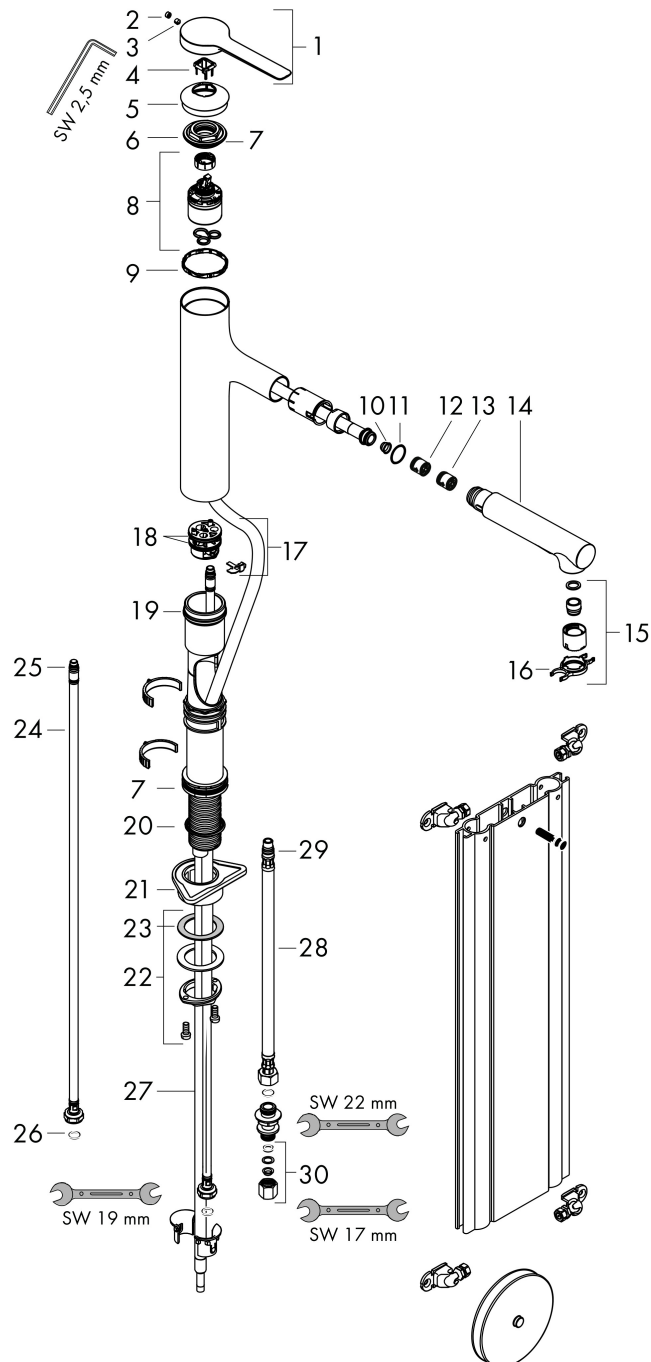

- draaibereik 150°
- laminaire straal, douchestraal
- douchestraal is vast te zetten, wisseling van straal door één druk op de knop en straal wordt uitgezet door het sluiten van de greep.
- MagFit magnetische douchehouder
- maximale doorstroomhoeveelheid bij 3 bar: 8,2 l/min
- keramisch kardoes
- eenvoudige montage dankzij de G 3/8 flexibele aansluitlangen
- met sBox voor vrije en soepele geleiding van de slang
- verlengstuk lengte tot 60 cm
- metalen uittrekbare vuistdouche

Stroomschema

Merk	hansgrohe
Artikelnaam	Zesis M33 ééngreeps keukenkraan 160 met metalen uittrekbare vuistdouche, 2jet, sBox
Art.nr.	74823800
Oppervlakte	rvs look
Netto prijs	462,27 EUR

Explosietekening voor bouwjaar: >06/23

Merk	hansgrohe
Artikelnaam	Zesis M33 ééngreeps keukenkraan 160 met metalen uittrekbare vuistdouche, 2jet, sBox
Art.nr.	74823800
Oppervlakte	rvs look
Netto prijs	462,27 EUR

Onderdelen voor bouwjaar: >06/23

Pos	Beschrijving	Art.nr.	Prijs
1	greep	94391800	51,06
2	greepstop	93735610	8,01
3	inbusschroef M5x5	98446000	3,12
4	greepadapter	94875000	4,99
5	afdekkap	94388800	12,06
6	moer	94389000	34,01
7	O-ring 41x2	98212000	3,12
8	kardoes compl.	93895000	42,22
9	dichting	95008000	8,01
10	zeef	97735000	3,12
11	O-ring 18x1,5	98231000	3,12
12	doorstroombegrenzer / terugslagklep	87560000	8,01
13	terugslagklep	87561000	8,01
14	vuistdouche	94395800	100,36
15	perlator laminar M22x1 (15 l/min)	95909000	42,22
16	servicesleutel	95910000	8,01
17	kardoesadapter	95911000	17,26
18	O-Ring 30x2	98186000	3,12
19	O-ring 37x2	92115000	3,12
20	O-Ring 36x2,5	98190000	3,12
21	bevestigingsmateriaal	97523000	4,99
22	schachtbevestigingsset compl. (Ø 34)	95049000	13,21
23	stelring	97548000	3,12
24	aansluitslang 600 mm M8x0,75 G3/8	96556000	21,22
25	O-ring 6,6x1,6	93019000	3,12
26	dichtingsset	95581000	4,99
27	slang	93191000	81,54
28	aansluitslang 450 mm M8x0,75 G3/8	97206000	26,73
29	O-ring 8x1,75	97827000	3,12
30	klemverbinding	96099000	8,01
a	verlengset	43333000	28,00