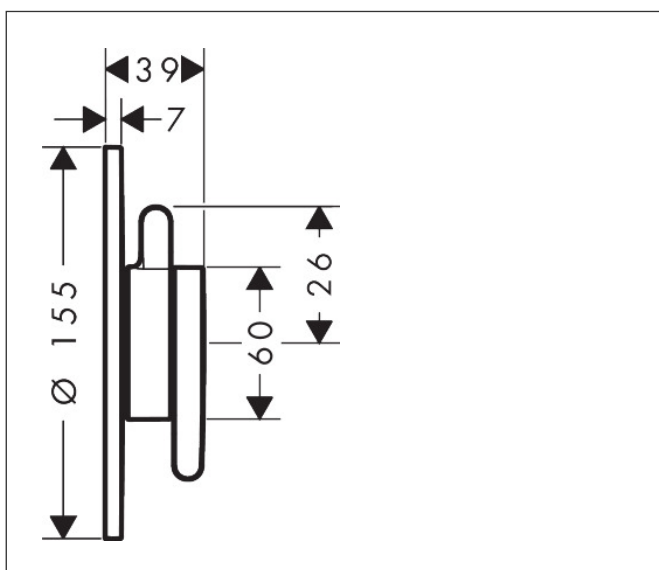

Merk	AXOR
Artikelnaam	AXOR One inbouw douchemengkraan voor 1 functie
Art.nr.	48615340
Oppervlakte	Brushed Black Chrome
Netto prijs	494,16 EUR

Product foto

Kenmerken

- 1 functie
- volumecontrole voor 1 functie
- maximale doorstroomhoeveelheid bij 3 bar: 29,5 l/min
- maximale doorstroomhoeveelheid bij 1 bar: 15 l/min
- keramisch kardoes voor temperatuurbediening, 1/2" keramische stopkraan
- vlak rozet voor meer ruimte in de douche
- kan worden gebruikt als bad- of douchekraan
- eenvoudige installatie dankzij voorgemonteerd functieblok
- grepen altijd op dezelfde hoogte ongeacht de installatiediepte van het inbouwdeel
- rozet kan worden uitgelijnd met +/- 3°
- materiaal rozet: metaal
- materiaal grepen: metaal
- minimale bedrijfsdruk: 1 bar
- maximale bedrijfsdruk: 10 bar
- aansluiting: inbouwdeel iBox universal 2 (# 01400180)

Maat tekeningen

Technologie

Certificaat

Merk AXOR
Artikelnaam **AXOR One** inbouw douchemengkraan voor 1 functie
Art.nr. 48615340
Oppervlakte Brushed Black Chrome
Netto prijs 494,16 EUR

Benodigde onderdelen

Product foto	Artikelnaam	Art.nr.	Prijs
	AXOR AXOR iBox universal 2 Inbouwdeel	01400180	125,00

Merk AXOR
Artikelnaam **AXOR One** inbouw douchemengkraan voor 1 functie
Art.nr. 48615340
Oppervlakte Brushed Black Chrome
Netto prijs 494,16 EUR