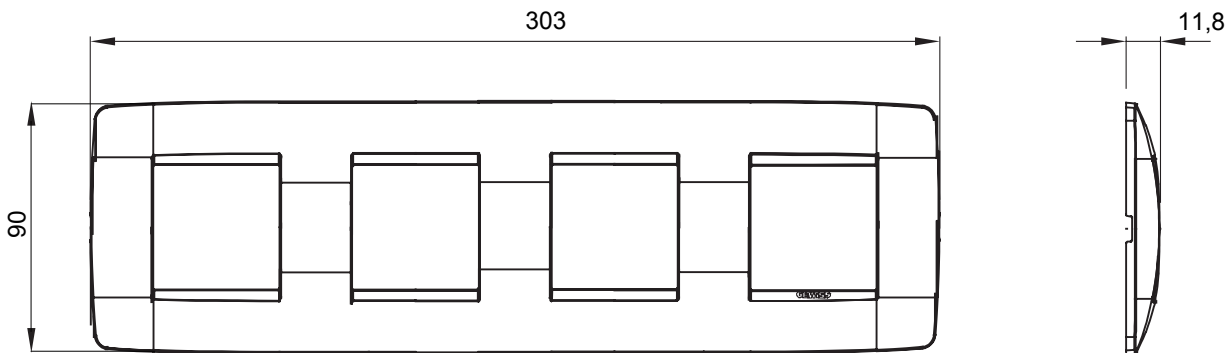

DIMENSIONAL

TECHNICAL SYMBOLOGY

STANDARDS/APPROVALS