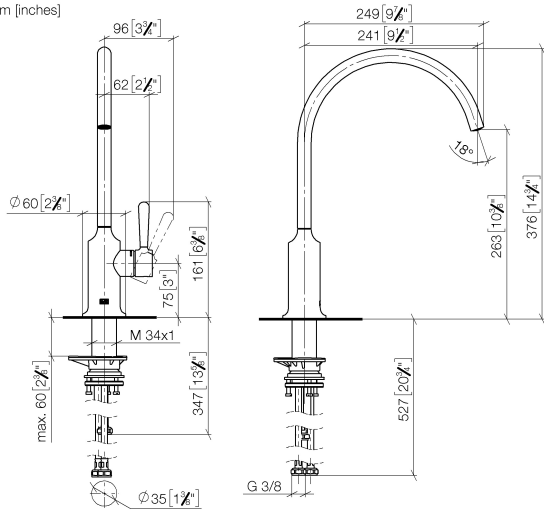

33 826 809

- Ausladung 241 mm
- schwenkbarer Auslauf 360°
- luftangereicherter Strahl
- Durchfluss max. 7 l/min bei 3 bar Fließdruck
- bleifrei
- Dieses Produkt leistet einen Beitrag zur Erfüllung der Vorgaben von nachhaltigen Gebäudezertifizierungen, z.B. LEED®, BREEAM®, DGNB

Einhebelmischer nur zur Kombination mit Spül-/ Profibrause

	Dark Brass gebürstet (PVD)	33 826 809-39
	Chrom	33 826 809-00
	Platin gebürstet	33 826 809-06
	Platin	33 826 809-08
	Messing (23kt Gold)	33 826 809-09
	Dark Chrome	33 826 809-19
	Messing gebürstet (23kt Gold)	33 826 809-28
	Schwarz matt	33 826 809-33
	Bronze gebürstet (PVD)	33 826 809-42
	Dark Bronze gebürstet (PVD)	33 826 809-43
	Champagne gebürstet (22kt Gold)	33 826 809-46
	Champagne (22kt Gold)	33 826 809-47
	Chrom gebürstet (Edelstahl-Look)	33 826 809-93
	Dark Platinum gebürstet	33 826 809-99

33 826 809

mm [inches]

Durchflussdiagramm

Codes & Standards

DIN 4109

ISO 3822

Scottish Water
Byelaws

UK Water Supply
Regulations