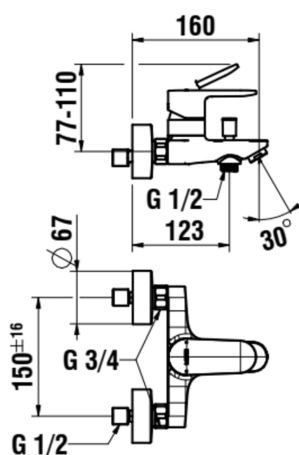

PRO X

Badmengkraan, hart-op-hart afstand 134-166 mm, uitloop 160 mm, met aansluitstukken, zonder accessoires, matzwart

AFMETINGEN

Lengte	222 mm
Breedte	210 mm
Hoogte	175 mm

Eindigen : Zwart mat

Netto gewicht / kg : 1,34

Type installatie : Wandmontage

Mengkraan : Eenhendelmengkraan

Toepassingslocatie : Bad

TECHNISCHE TEKENINGEN

PRO X