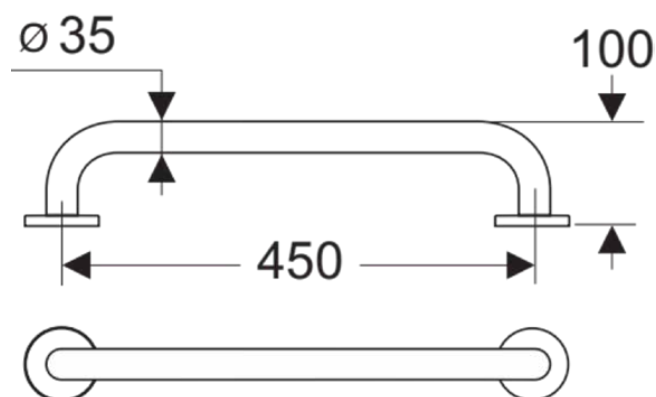

CONTOUR 21

S6452LJ

CONTOUR 21 | Wandgreep 450 mm in grijs afwerking | DOC M compliant, Kernelementen van aluminium

Afbeelding & technische tekening

Armitage Shanks

Algemene informatie

Productcategorie:	Accessoires
Producttype:	Wandgreep
Merk:	Armitage Shanks
Collectie:	CONTOUR 21
Colour:	LJ - Grijs
Afwerking van het oppervlak:	glanzend
Hoogte (mm):	70
Breedte (mm):	520
Lengte / sprong (mm):	100
Bevestigingswijze:	Bevestigingsbouten
Nettogewicht (kg):	0.58
EAN-code:	5017830384540

Kenmerken

DOC M compliant

Kernelementen van aluminium

Product specificaties

Aantal rozetten:	2
Kleurcode:	LJ
Kleuromschrijving:	grijs
Verborgen bevestiging:	Ja
DOC M-compatibel:	Ja
Horizontaal draagvermogen (kg):	85
Materiaal:	Metaal
Materiaalkwaliteit:	Aluminium
PVD technologie:	Nee
Type profiel:	Ronde buis
RAL / LRV:	RAL (7005) LRV (15)
Vorm van de rozet(ten):	Rond
Afwerking van het oppervlak:	glanzend
Type model:	Recht
Met rozet(ten):	Ja
Bevestigingswijze:	Bevestigingsbouten
Bevestigingswijze:	Wand