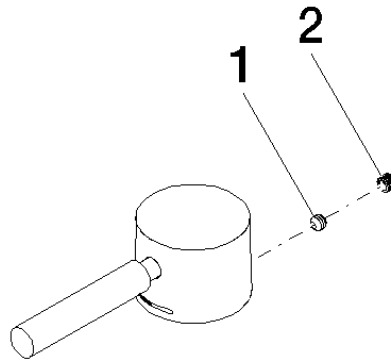

Griff für Waschtisch Stand Hebel 39 x 30 x 100 mm - Gelb

90 20 66 009 00

Griff für Waschtisch Stand Hebel 39 x 30 x 100 mm - Gelb

90 20 66 009 00

Griff für Waschtisch Stand Hebel 39 x 30 x 100 mm - Gelb

90 20 66 009 00

Griff für Waschtisch Stand Hebel 39 x 30 x 100 mm - Gelb

90 20 66 009 00

Griff für Waschtisch Stand Hebel 39 x 30 x 100 mm - Gelb

90 20 66 009 00

Ersatzteilstückliste

Nr.	Artikelnummer	Benennung	Verbaumenge	Lieferzeit
	90 31 11 063 00 90	Befestigung Gewindestift mit Innensechskant mit Ringschneide M5 x 4 mm -	2	2